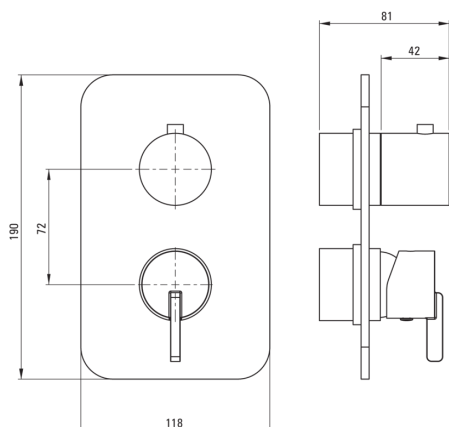

SILIA

Внешний элемент, к BOXy

 deante

Код товара: BXY\_CQSM

EAN: 5907650870586

Цвет: ru\_brąz szczotkowany

Гарантия [лет]: 2

#### Смесители

Отделка	ru_brąz szczotkowany
Материал	латунь
Вид смесителя	Бокс скрытого монтажа
Способ монтажа	скрытого монтажа