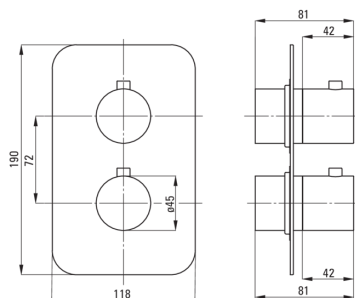

THERM

Element extern, pentru BOX cu termostat

Codul produsului: BXY_CEBT
EAN: 5907650872238
Culoarea: ro_braz szczotkowy
Garanție [ani]: 2

Baterie

Finisaj	ro_braz szczotkowy
Material	alamă
Tipul bateriei	BOX îngropat
Metoda de instalare	îngropat