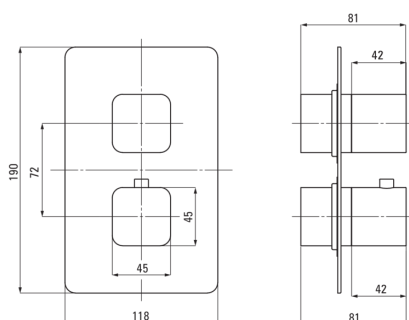

BOX

Element extern, pentru BOX cu termostat

Codul produsului: BXY_AECT

EAN: 5908212086872

Culoarea: bianco

Garanție [ani]: 2

Baterie

Finisaj	bianco
Material	alamă
Tipul bateriei	BOX îngropat, cu termostat
Metoda de instalare	îngropat