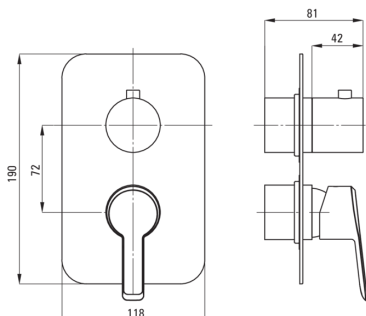

ARNIKA

Зовнішній елемент, для BOXa

 deante

Код продукту: BXY_0QAM

EAN: 5908212084625

Колір: хром

Гарантія: 2

Змішувач

Оздоблення	хром
Матеріал	латунь
Тип змішувача	Бокс прихованого монтажу, змішуючий
Спосіб монтажу	прихований

Відмінна риса:

- Дизайн, повний краси і гармонії.
- Кращі матеріали, що гарантують довговічність і надійність продукту
- Позачасовість і безмежні можливості для творчості
- Взаємодоповнюваність і комплексність пропозиції
- Зручна установка - ви можете встановити BOXa прямо зараз, а зовнішні елементи вибрати в будь-який час
- Тільки найкращі матеріали, якість яких ми підтверджуємо дослідженнями в лабораторії
- Різноманітність кольорів дає багато можливостей для аранжування
- Пропонуємо спеціальний засіб, безпечний для очищуваних поверхонь