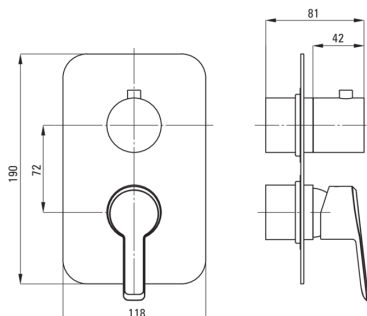

ARNIKA

Внешний элемент, к BOXy

 deante

Код товара: BXY_0QAM

EAN: 5908212084625

Цвет: хром

Гарантия [лет]: 2

Смесители

Отделка	хром
Материал	латунь
Вид смесителя	Бокс скрытого монтажа, смешивающий
Способ монтажа	скрытого монтажа

Отличительные черты:

- Дизайн, наполненный красотой и гармонией
- Лучшие материалы, гарантирующие долговечность и надежность изделия
- Уникальность и неограниченные творческие возможности
- Целостность и многогранность предложения
- Удобная установка - вы можете установить BOX сейчас и выбрать внешние элементы в любое время
- Только лучшие материалы, качество которых подтверждено лабораторными испытаниями
- Разнообразие цветов дает множество возможностей для оформления дизайна
- Специальное средство, безопасное для очищаемых поверхностей