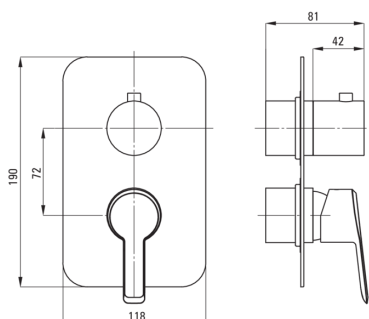

## Element extern, pentru baterie BOX

Codul produsului: BXY\_QQAM

EAN: 5908212084625

Culoarea: cromat

Garanție [ani]: 2