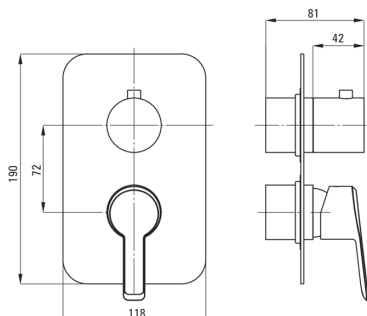

ARNIKA

Elemento externo, para la caja de la batidora

 deante

Código de producto: BXY_OQAM

EAN: 5908212084625

Color: cromo

Garantía [años]: 2

Mezclador

Finalizar	cromo
Material	latón
Tipo de mezcladora	Caja oculta, mezclador
Metodo de instalacion	ocultado

Características:

- Diseño lleno de belleza y armonía
- Los mejores materiales que garantizan durabilidad y confiabilidad del producto
- Atemporalidad y posibilidades de creación ilimitadas
- Complementariedad y complejidad de la oferta
- Asamblea cómoda: puede instalar la caja ahora y elegir los elementos externos en cualquier momento
- Solo los mejores materiales cuya calidad es confirmada por la investigación en el laboratorio
- La variedad de colores ofrece muchas posibilidades de disposición
- Una medida dedicada en la oferta es una caja fuerte dedicada para superficies limpias