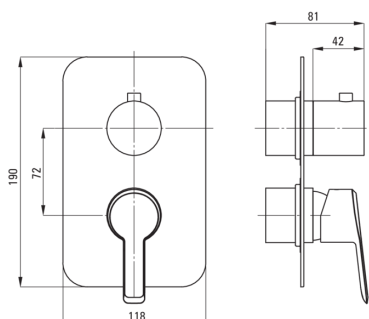

## Außenelement, für Mischbox

Artikel-Nr.: BXY\_0QAM

EAN: 5908212084625

Farbe: Chrom

Garantie [Jahre]: 2