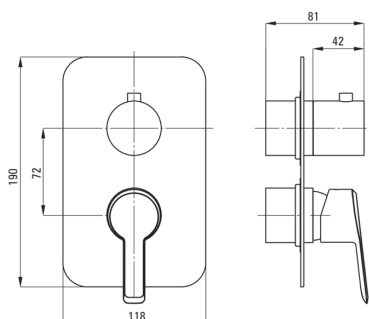

ARNIKA

Außenelement, für Mischbox

Artikel-Nr.: BXY_0QAM

EAN: 5908212084625

Farbe: Chrom

Garantie [Jahre]: 2

Armatur

Ausführung	Chrom
Material	Messing
Art der armatur	Unterputzbox, Mischer
Methode der montage	Unterputz-