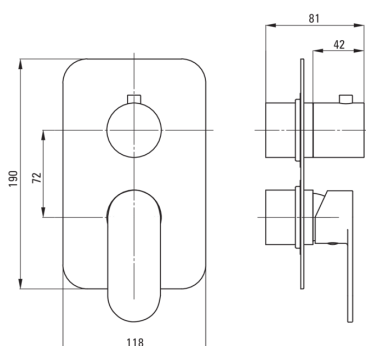

ALPINIA

Element extern, pentru baterie BOX

Codul produsului: BXY_0GAM

EAN: 5908212084618

Culoarea: cromat

Garanție [ani]: 2

Baterie

Finisaj	cromat
Material	alamă
Tipul bateriei	BOX îngropat, baterie
Metoda de instalare	îngropat