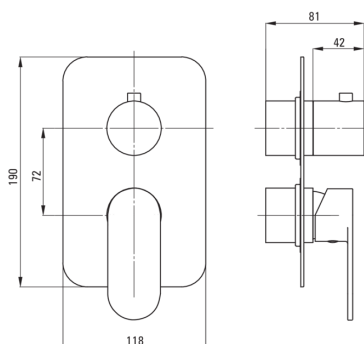

## Element extern, pentru baterie BOX

Codul produsului: BXY\_OGAM

EAN: 5908212084618

Culoarea: cromat

Garanție [ani]: 2