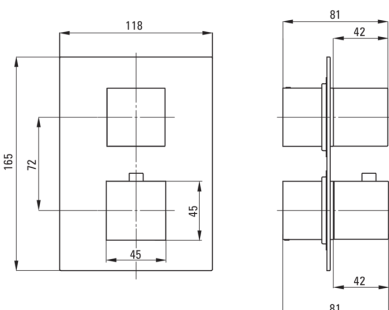

### Csapterlep

Kivitelezés	króm
Anyag	sárgaréz
Csapterlep típusa	Falsík alatti BOX, termosztátikus
Beszereleési mód	falsík alatti