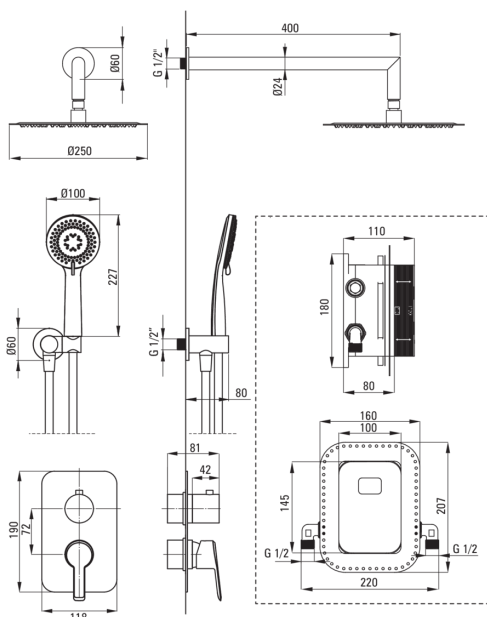

ARNIKA

Душова кабіна, з змішуючим BOXом

Код продукту: BXYZZQAM

EAN: 5907650821083

Колір: золотий

Гарантія: 7

Змішувач

Тип змішувача	Бокс прихованого монтажу, змішуючий
Спосіб монтажу	прихований
Акустична група	1 (x ≤ 20)

Носики

Діапазон виливу для душу / ванни [мм]	388

Лійки

Кількість функцій	3
Anti calc	Так
Типи потоку	дощовий, змішаний, гідромасаж

Шланги

Довжина [мм]	1500
Тип обплетення	не стосується
Матеріал оплёту	PVC
Anti_twist	1

Кутове з'єднання

Оздоблення	золотий
Тип кронштейна	для шланга з тримачем лійки
Форма	круглий
Матеріал	латунь
Винт кронштейна	Так
Прихований монтаж	Так

Відмінна риса:

- Дизайн, повний краси і гармонії.
- Різноманітність кольорів дає багато можливостей для аранжування
- Зручна установка - ви можете встановити BOX прямо зараз, а зовнішні елементи вибрати в будь-який час
- Кращі матеріали, що гарантують довговічність і надійність продукту
- Позачасовість і безмежні можливості для творчості
- Взаємодоповнюваність і комплексність пропозиції
- Система Anti-twist для запобігання скручування шланга
- Міцні кінці шланга з латуні
- Регульований кут нахилу лійки
- Система Anti-calc для полегшення видалення кам'яного осаду
- 3-функціональна лійка
- Анти-calc функція
- Пропонуємо спеціальний засіб, безпечний для очищуваних поверхонь
- Тільки найкращі матеріали, якість яких ми підтверджуємо дослідженнями в лабораторії
- Прихований монтаж забезпечує естетику ванної кімнати
- Корпус змішувача виготовлений з високоякісної латуні
- 3-функціональний перемикач для душу з блокуванням на 2