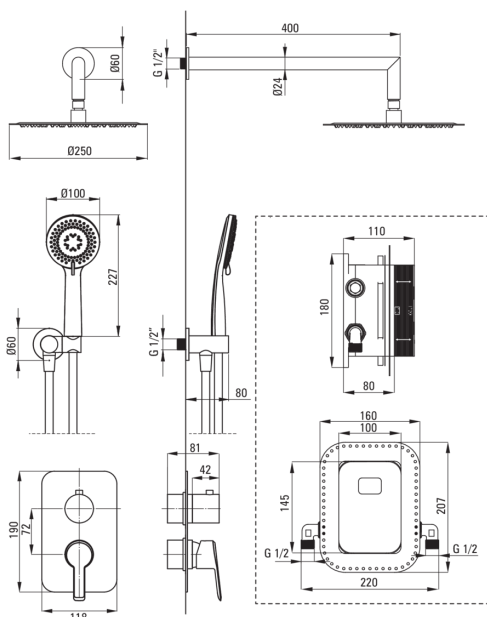

ARNIKA

Душова кабіна, з змішуючим BOXом

Код продукту: BXYZZQAM

EAN: 5907650821083

Колір: золотий

Гарантія: 7

Змішувач

Тип змішувача	Бокс прихованого монтажу, змішуючий
Спосіб монтажу	прихований
Акустична група	1 (x ≤ 20)

Носики

Діапазон виливу для душу / ванни [мм]	388
---------------------------------------	-----

Лійки

Кількість функцій	3
Anti calc	Так
Типи потоку	дощовий, змішаний, гідромасаж

Шланги

Довжина [мм]	1500
Тип обплетення	не стосується
Матеріал оплёту	PVC
Anti_twist	1

Кутове з'єднання

Оздоблення	золотий
Тип кронштейна	для шланга з тримачем лійки
Форма	круглий
Матеріал	латунь
Винт кронштейна	Так
Прихований монтаж	Так

Відмінна риса:

- Дизайн, повний краси і гармонії.
- Різноманітність кольорів дає багато можливостей для аранжування
- Зручна установка - ви можете встановити BOX прямо зараз, а зовнішні елементи вибрати в будь-який час
- Кращі матеріали, що гарантують довговічність і надійність продукту
- Позачасовість і безмежні можливості для творчості
- Взаємодоповнюваність і комплексність пропозиції
- Система Anti-twist для запобігання скручування шланга
- Міцні кінці шланга з латуні
- Регульований кут нахилу лійки
- Система Anti-calc для полегшення видалення кам'яного осаду
- 3-функціональна лійка
- Анти-calc функція
- Пропонуємо спеціальний засіб, безпечний для очищуваних поверхонь
- Тільки найкращі матеріали, якість яких ми підтверджуємо дослідженнями в лабораторії
- Прихований монтаж забезпечує естетику ванної кімнати
- Корпус змішувача виготовлений з високоякісної латуні
- 3-функціональний перемикач для душу з блокуванням на 2