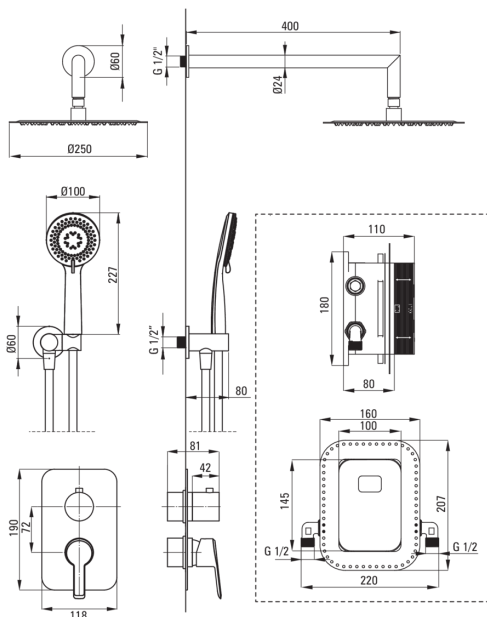

ARNIKA

podometni tuš komplet, z armaturo BOX

koda izdelka: BXYZZQAM

EAN: 5907650821083

Barva: zlato

Garancija [leta]: 7

Armaturo vključena

Tip armature	podometni BOX, armatura
Metoda montaže	podometen
Zvočni razred [db]	l (x ≤ 20)

Izlivi

Dolžina izliva za tuš/kad [mm]	388
--------------------------------	-----

Tuš ročke

Število funkcijskih stikal	3
Anti-kalcitni sistem	Ja
Tip curka	dež, mešano, hidromasaža

Cevi

Dolžina [mm]	1500
Tip pletenja	ni relevantno
Material pletenja	PVC
Anti-twist	1

Kotni priključki

Finiš	zlato
Tip priključka	za cev z držalom za tuš ročko
Oblika	okroglo
Material	medenina
Navoj priključka 1/2"	Ja
Podometna montaža	Ja

karakteristike:

- Lepota in harmonija dizajna
- Raznolikost barv z možnostjo kombiniranja
- Priročna montaža - BOX lahko namestite zdaj in kadar koli izberete zunanje elemente
- Najboljši materiali zagotavljajo trpežnost in zanesljivost izdelka
- Brezčasnost in neomejene ustvarjalne možnosti
- Komplementarnost in celovitost ponudbe
- Sistem anti-twist, ki preprečuje zvijanje cevi
- Trpežen zaključek cevi iz medenine
- Nastavljiv kot tuš ročke
- Sistem Anti-calc, ki olajša odstranjevanje oblog vodnega kamna
- 3-funkcijska tuš ročka
- Ročna prha s sistemom Anti-calc
- V ponudbi Deante imamo tudi varna namenska čistila
- Samo najboljši materiali, katerih kakovost je potrjena z laboratorijskimi testi
- Podometna montaža poskrbi za estetiko kopalnice
- Telo armature je izdelano iz najkakovostnejše medenine
- 3-funkcijsko stikalo za prho z možnostjo zaklepanja na 2 funkciji