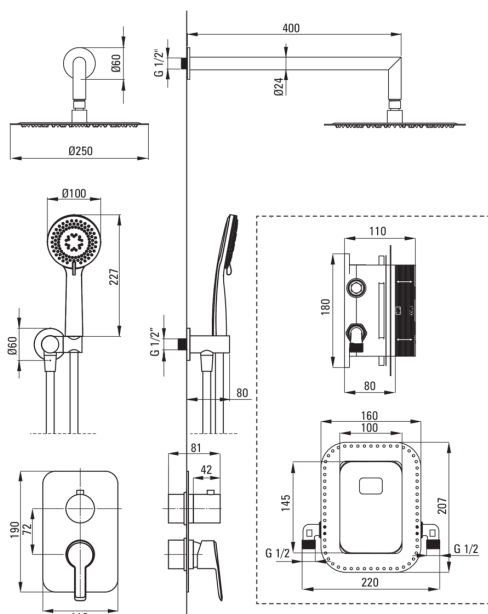

**ARNIKA**  
**Набор для душа скрытого**  
**монтажа, со смешивающим**  
**BOXом**

Код товара: BXYZZQAM

EAN: 5907650821083

Цвет: золотой

Гарантия [лет]: 7

**Смесители**

Вид смесителя	Бокс скрытого монтажа, смешивающий
Способ монтажа	скрытого монтажа
Акустическая группа [дБ]	1 ( $x \leq 20$ )

**Изливы**

Длина излива для душа/ванны [мм]	388
----------------------------------	-----

**Лейки**

Количество функций	3
Anti-calc	Да
Виды струи	дождевой, смешанный, гидромассаж

**Шланги**

Длина [мм]	1500
Вид оплетки	не касается
Материал оплетки	PVC
Anti_twist	1

**Кронштейн для подключения шланга**

Отделка	золотой
Вид кронштейна	к шлангу с держателем лейки
Форма	круглый
Материал	латунь
Винт кронштейна	Да
Скрытый монтаж	Да

**Отличительные черты:**

- Дизайн, наполненный красотой и гармонией
- Разнообразие цветов дает множество возможностей для оформления дизайна
- Удобная установка - вы можете установить BOX сейчас и выбрать внешние элементы в любое время
- Лучшие материалы, гарантирующие долговечность и надежность изделия
- Уникальность и неограниченные творческие возможности
- Целостность и многогранность предложения
- Система Anti-Twist, предотвращающая скручивание шланга
- Прочные наконечники шлангов из латуни
- Регулируемый угол наклона душевой лейки
- Система Anti-calc для легкого удаления известковых отложений
- 3-х функциональный ручной душ
- Ручной душ с антикальциевым покрытием
- Специальное средство, безопасное для очищаемых поверхностей
- Только лучшие материалы, качество которых подтверждено лабораторными испытаниями
- Скрытый монтаж обеспечивает эстетику ванной комнаты
- Корпус смесителя изготовлен из латуни высочайшего качества