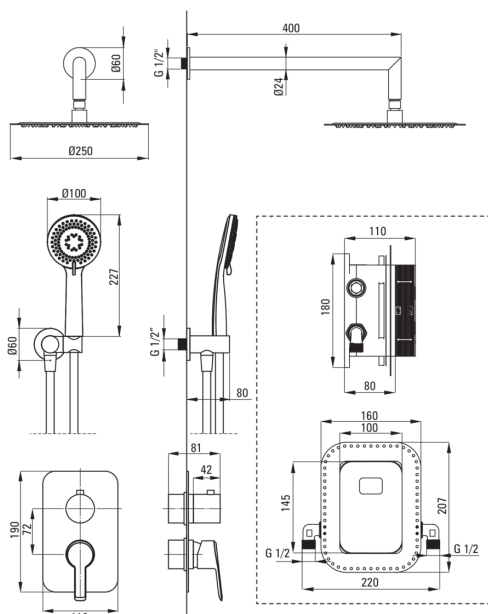

ARNIKA

Zestaw prysznicowy podtynkowy z BOXem mieszaczowym

Kod produktu: BXYZZQAM

EAN: 5907650821083

Kolor: złoty

Gwarancja [lata]: 7

Cena Netto: 2682,11 zł
Cena Brutto: 3299,00 zł

deante

Bateria

Rodzaj baterii	BOX podtynkowy, mieszaczowa
Sposób montażu	podtynkowy
Grupa akustyczna [db]	I ($x \leq 20$)

Wylewka

Zasięg wylewki natryskowej/wannowej [mm]	388
--	-----

Słuchawka

Ilość funkcji	3
Anti-calc	Tak
Rodzaje strumienia	deszczowy, mieszany, hydromasaż

Wąż

Długość [mm]	1500
Rodzaj oplotu	nie dotyczy
Materiał oplotu	PVC
Anti-twist	1

Przyłącze kątowe

Wykończenie	złoty
Rodzaj przyłącza	do węża z uchwytem na słuchawkę
Kształt	okrągły
Materiał	mosiądz
Gwint przyłącza	Tak
Montaż podtynkowy	Tak