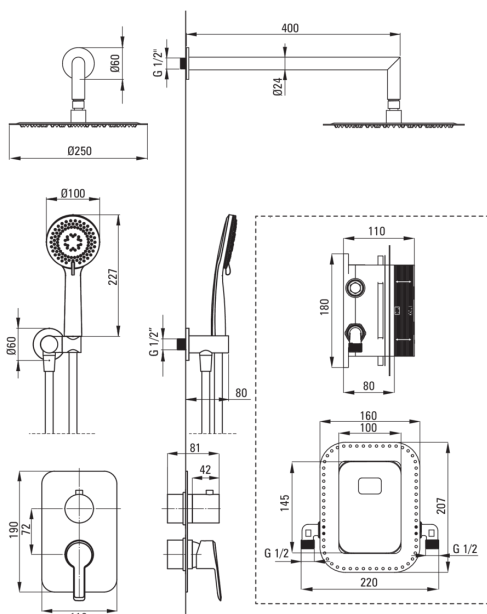

ARNIKA

Zestaw prysznicowy podtynkowy z BOXem mieszaczowym

Kod produktu: BXYZZQAM

EAN: 5907650821083

Kolor: złoty

Gwarancja [lata]: 7

Cena Netto: 2682,11 zł
Cena Brutto: 3299,00 zł

deante

Bateria

Rodzaj baterii	BOX podtynkowy, mieszaczowa
Sposób montażu	podtynkowy
Grupa akustyczna [db]	I ($x \leq 20$)

Wylewka

Zasięg wylewki natryskowej/wannowej [mm]	388
--	-----

Słuchawka

Ilość funkcji	3
Anti-calc	Tak
Rodzaje strumienia	deszczowy, mieszany, hydromasaż

Wąż

Długość [mm]	1500
Rodzaj opłotu	nie dotyczy
Materiał opłotu	PVC
Anti-twist	1

Przyłącze kątowe

Wykończenie	złoty
Rodzaj przyłącza	do węża z uchwytem na słuchawkę
Kształt	okrągły
Materiał	mosiądz
Gwint przyłącza	Tak
Montaż podtynkowy	Tak