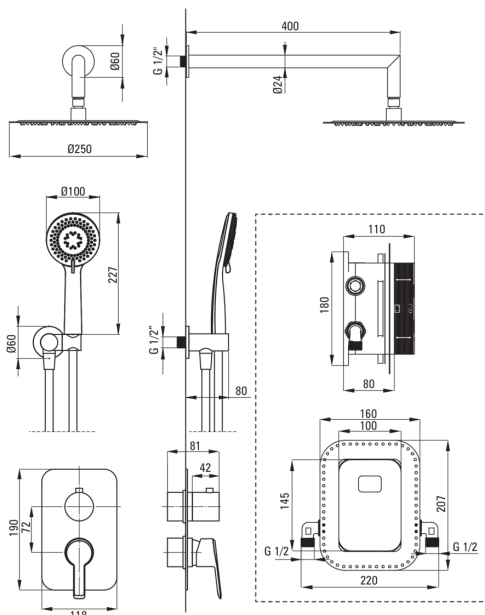

ARNIKA

Set doccia a scomparsa, con BOX miscelatore

 deante

Codice prodotto: BXYZZQAM

EAN: 5907650821083

Colore: oro

Garanzia [anni]: 7

Miscelatore

Tipo di miscelatore	Scatola a scomparsa, miscelatore
Metodo di installazione	a scomparsa
Gruppo acustico [db]	1 ($x \leq 20$)

Beccucci

Gamma delle bocchette per doccia/ vasca [mm]	388
--	-----

Docce a mano

Numero di funzioni	3
Anticalcare	Sì
Tipo a ruscello	a pioggia, miscelato, idromassaggio

Tubi flessibili

Lunghezza [mm]	1500
Tipo di treccia	non applicabile
Materiale della treccia	PVC
Antitorsione	1

Connessione angolare

Finitura	oro
Tipo di connessione	per il tubo flessibile con supporto per doccetta
Forma	rotondo
Materiale	in ottone
Filetto di connessione	Sì
Montaggio a scomparsa	Sì

Caratteristiche:

- Sistema anti-torsione, che impedisce al tubo di attorcigliarsi
- Estremità del tubo flessibile in ottone resistente
- Sistema anti-calcare che facilita la rimozione dei depositi di calcare
- Detergente dedicato, sicuro per le superfici pulite
- Solo i migliori materiali, la cui qualità è stata confermata da test di laboratorio
- L'installazione a incasso garantisce l'estetica del bagno
- Il corpo del miscelatore è realizzato in ottone di altissima qualità