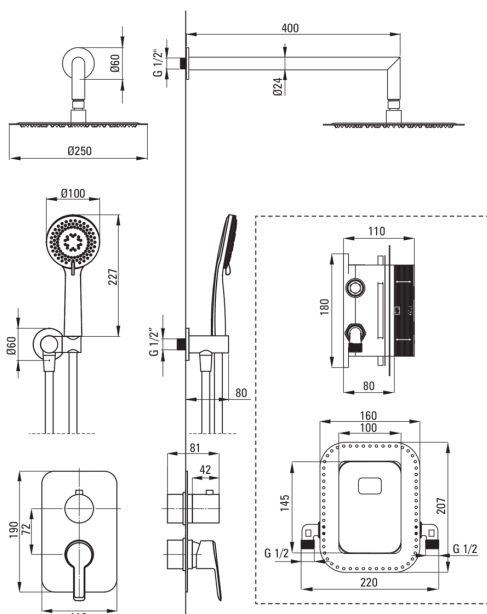

ARNIKA

Unterputz-Duschset, mit Mischbox

Artikel-Nr.: BXYZZQAM

EAN: 5907650821083

Farbe: Gold

Garantie [Jahre]: 7

Armatur

Art der armatur	Unterputzbox, Mischer
Methode der montage	Unterputz-
Akkustische gruppe	1 (x ≤ 20)

Ausläufe

Ausladung der duscharmatur/ badewannenarmatur [mm]	388

Handbrausen

Anzahl der funktionen	3
Anti-calc	Ja
Strahlart	Regen-, gemischt, Hydromassage

Schläuche

Länge	1500
Geflechtart	nicht zutreffend
Geflechtmaterial	PVC
Anti-twist	1

Winkelanschlüsse

Ausführung	Gold
Anschlussart	für Schlauch mit Handbrause-Halterung
Form	rund
Material	Messing
Anschlussgewinde	Ja
Unterputzmontage	Ja

Charakteristische Merkmale:

- Design voller Schönheit und Harmonie
- Die Vielfalt der Farben bietet viele Gestaltungsmöglichkeiten
- Bequeme Installation - BOX kann jetzt installiert werden und die äußeren Elemente können zu einem beliebigen Zeitpunkt ausgewählt werden
- Die besten Materialien, die Langlebigkeit und Zuverlässigkeit des Produkts garantieren
- Zeitlosigkeit und unbeschränkte Möglichkeiten der Gestaltung
- Komplementarität und Komplexität des Angebots
- Anti-Twist-System verhindert das Verdrehen des Schlauchs
- Langlebige Schlauchenden aus Messing
- Einstellbarer Winkel der Brause
- Anti-Kalk-System zur einfachen Entfernung von Kalkablagerungen
- Brause mit 3 Funktionen
- Handbrause mit Anti-Kalk-Funktion
- Spezielles Mittel, das für die zu reinigenden Oberflächen unbedenklich ist
- Nur die besten Materialien, deren Qualität durch Laboruntersuchungen bestätigt wird
- Unterputzmontage für ästhetische Gestaltung im Bad
- Armaturkörper ist aus hochwertigem Messing gefertigt
- 3-Funktions-Duschschalter mit Sperre für 2 Funktionen