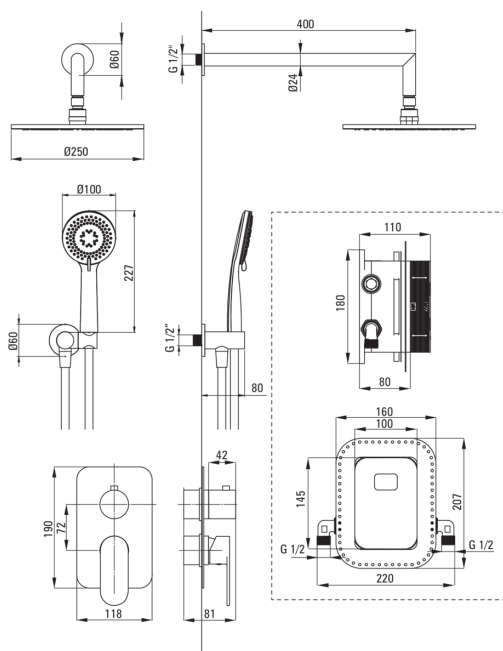

ALPINIA

Душова кабіна, з змішуючим BOXом

 deante

Код продукту: BXYZZGAM

EAN: 5907650821045

Колір: золотий

Гарантія: 7

Змішувач

Тип змішувача	Бокс прихованого монтажу, змішуючий
Спосіб монтажу	прихований
Акустична група	1 ($x \leq 20$)

Носики

Діапазон виливу для душу / ванни [мм]	388
---------------------------------------	-----

Верхній душ

Матеріал	нержавіюча сталь
Ширина [мм]	250
Довжина [мм]	250
Anti calc	Так
Кількість функцій	1
Типи потоку	дощовий

Лійки

Кількість функцій	3
Anti calc	Так
Типи потоку	дощовий, водяний туман, змішаний

Кутове з'єднання

Оздоблення	золотий
Тип кронштейна	для шланга з тримачем лійки
Форма	круглий
Матеріал	латунь
Винт кронштейна	Так
Прихований монтаж	Так

Відмінна риса:

- Легкий і тонкий дизайн
- Позачасовість і безмежні можливості для творчості
- Взаємодоповнюваність і комплексність пропозиції
- Анти-calc функція
- Регульований кут нахилу лійки
- Система Anti-twist для запобігання скручування шланга
- Прихований монтаж забезпечує естетику ванної кімнати
- Пропонуємо спеціальний засіб, безпечний для очищуваних поверхонь
- Зручна установка - ви можете встановити BOX прямо зараз, а зовнішні елементи вибрати в будь-який час
- Тільки найкращі матеріали, якість яких ми підтверджуємо дослідженнями в лабораторії
- Корпус змішувача виготовлений з високоякісної латуні
- 3-функціональний перемикач для душу з блокуванням на 2 функції