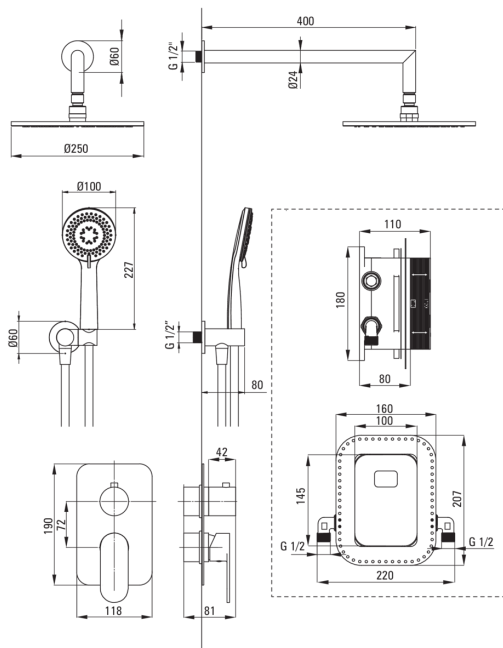

ALPINIA

podometni tuš komplet, z armaturo BOX

koda izdelka: BXYZZGAM

EAN: 5907650821045

Barva: zlato

Garancija [leta]: 7

Armaturo vključena

Tip armature	podometni BOX, armatura
Metoda montaže	podometen
Zvočni razred [db]	l (x ≤ 20)

Izlivi

Dolžina izliva za tuš/kad [mm]	388
--------------------------------	-----

Tuš glava

Material	nerjaveče jeklo
Širina [mm]	250
Dolžina [mm]	250
Anti-kalcitni sistem	Ja
Število funkcijskih stikal	1
Tip curka	dež

Tuš ročke

Število funkcijskih stikal	3
Anti-kalcitni sistem	Ja
Tip curka	dež, meglica, mešano

Kotni priključki

Finiš	zlato
Tip priključka	za cev z držalom za tuš ročko
Oblika	okroglo
Material	medenina
Navoj priključka 1/2"	Ja
Podometna montaža	Ja

karakteristike:

- Lahkoten in nežen dizajn
- Brezčasnost in neomejene ustvarjalne možnosti
- Komplementarnost in celovitost ponudbe
- Ročna prha s sistemom Anti-calc
- Nastavljiv kot tuš ročke
- Sistem anti-twist, ki preprečuje zvijanje cevi
- Podometna montaža poskrbi za estetiko kopalnice
- V ponudbi Deante imamo tudi varna namenska čistila
- Priročna montaža - BOX lahko namestite zdaj in kadar koli izberete zunanje elemente
- Samo najboljši materiali, katerih kakovost je potrjena z laboratorijskimi testi
- Telo armature je izdelano iz najkakovostnejše medenine
- 3-funkcijsko stikalo za prho z možnostjo zaklepanja na 2 funkciji