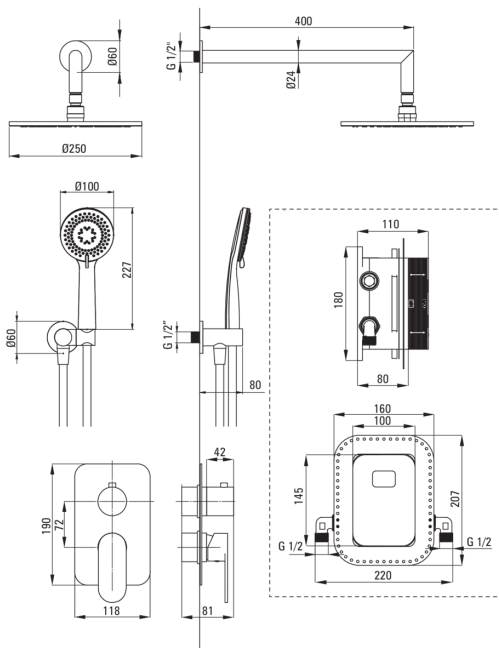

## Zestaw prysznicowy podtynkowy z BOXem mieszaczowym

Kod produktu: BXYZZGAM

EAN: 5907650821045

Kolor: złoty

Gwarancja [lata]: 7

Cena Netto: 2113,01 zł

Cena Brutto: 2599,00 zł

deante

### Wylewka

Zasięg wylewki natryskowej/wannowej [mm]	388
--	-----

### Głowica natryskowa

Materiał	stal nierdzewna
Szerokość [mm]	250
Długość [mm]	250
Anti-calc	Tak
Ilość funkcji	1
Rodzaje strumienia	deszczowy

### Przyłącze kątowe

Wykończenie	złoty
Rodzaj przyłącza	do węża z uchwytem na słuchawkę
Kształt	okrągły
Materiał	mosiądz
Gwint przyłącza	Tak
Montaż podtynkowy	Tak