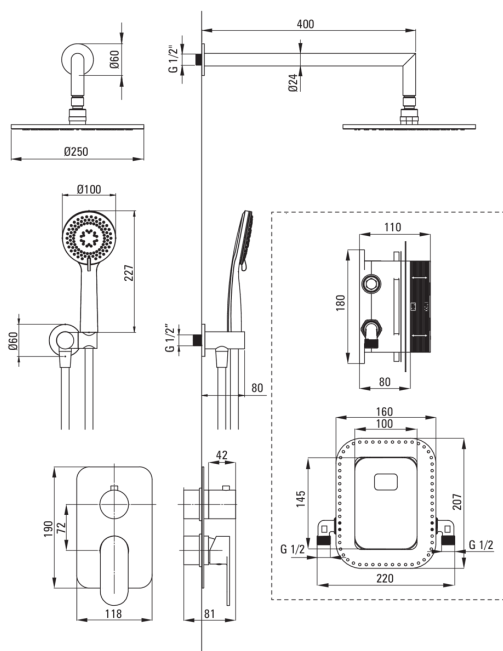

ALPINIA

Set doccia a scomparsa, con BOX miscelatore

 deante

Codice prodotto: BXYZZGAM

EAN: 5907650821045

Colore: oro

Garanzia [anni]: 7

Miscelatore

Tipo di miscelatore Scatola a scomparsa, miscelatore

Metodo di installazione a scomparsa

Gruppo acustico [db] I ($x \leq 20$)

Beccucci

Gamma delle bocchette per doccia/ vasca [mm] 388

Soffione doccia

Materiale acciaio inox

Larghezza [mm] 250

Lunghezza [mm] 250

Anticalcare Sì

Numero di funzioni 1

Tipo a ruscello a pioggia

Docce a mano

Numero di funzioni 3

Anticalcare Sì

Tipo a ruscello a pioggia, nebbia, miscelato

Connessione angolare

Finitura oro

Tipo di connessione per il tubo flessibile con supporto per doccetta

Forma rotondo

Materiale in ottone

Filetto di connessione Sì