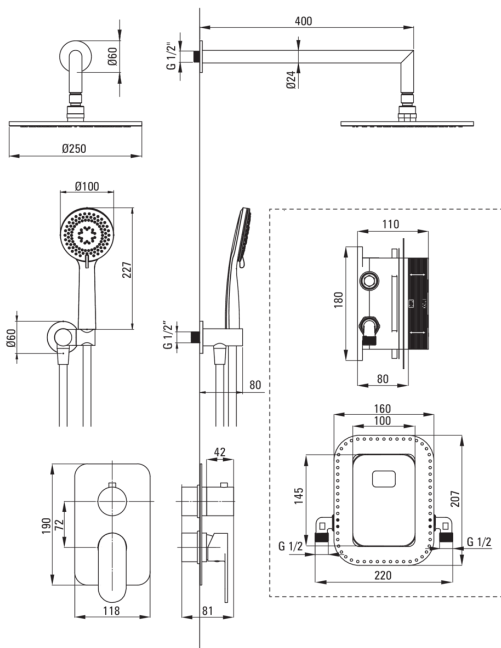

## Falsík alatti zuhanyzett, keverő BOX-al

 deante

Cikkszám: BXYZZGAM

EAN: 5907650821045

Szín: arany

Garancia [év]: 7

### Kifolyócsövek

Zuhany / kád kifolyócső hatótávolsága [mm]	388
---	-----

### Zuhanyfej

Anyag	rozsdamentes acél
Szélesség [mm]	250
Hosszúság [mm]	250
Anti-calc	Igen
Funkciók száma	1
Áramlások típusai	esőztető