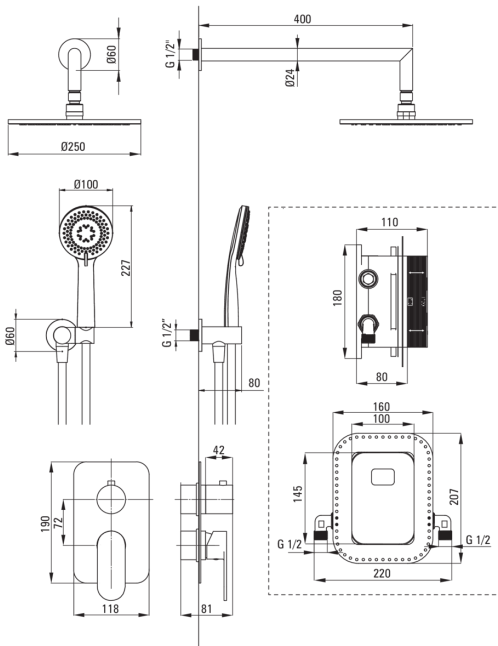

ALPINIA

Juego de ducha oculto, con caja de mezcladora

Código de producto: BXYZZGAM

EAN: 5907650821045

Color: oro

Garantía [años]: 7

deante

Mezclador

Tipo de mezcladora	Caja oculta, mezclador
Metodo de instalacion	ocultado
Grupo acústico [db]	l (x ≤ 20)

Boquiabiertos

Gama de boquilla de ducha/ baño [mm]	388

Alcachofa de la ducha

Material	acero inoxidable
Ancho [mm]	250
Longitud [mm]	250
Anti-calcal	Sí
Número de funciones	1
Tipo de transmisión	lluvia

Duchas de mano

Número de funciones	3
Anti-calcal	Sí
Tipo de transmisión	lluvia, neblina, mezclado

Conexión angular

Finalizar	oro
Tipo de conexión	para la manguera con soporte de ducha manual
Forma	redondo
Material	latón
Hilo de conexión	Sí
Montaje oculto	Sí

Características:

- Diseño ligero y sutil
- Atemporalidad y posibilidades de creación ilimitadas
- Complementariedad y complejidad de la oferta
- Teleducha con la función anti-calcal
- Ajustable el ángulo de inclinación de teleducha
- Sistema anti-Twist que evita la torcedura de la serpiente
- El ensamblaje oculto asegura la estética del baño
- Una medida dedicada en la oferta es una caja fuerte dedicada para superficies limpias
- Asamblea cómoda: puede instalar la caja ahora y elegir los elementos externos en cualquier momento
- Solo los mejores materiales cuya calidad es confirmada por la investigación en el laboratorio
- Cuerpo de batería hecho de latón de la más alta calidad