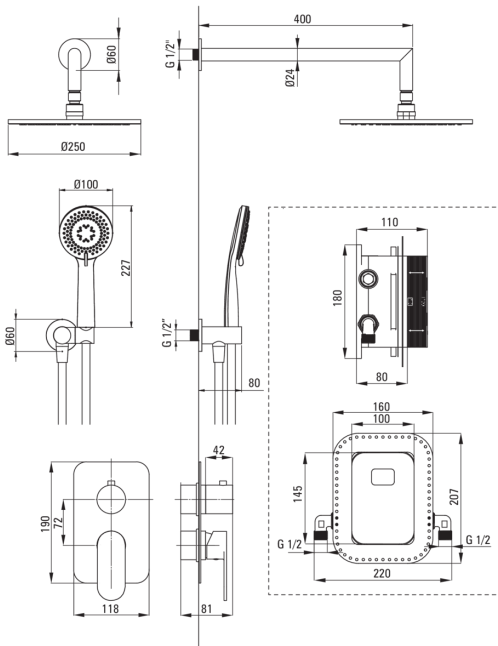

ALPINIA

Juego de ducha oculto, con caja de mezcladora

 deante

Código de producto: BXYZZGAM

EAN: 5907650821045

Color: oro

Garantía [años]: 7

Mezclador

Tipo de mezcladora	Caja oculta, mezclador
Metodo de instalacion	ocultado
Grupo acústico [db]	l (x ≤ 20)

Boquiabiertos

Gama de boquilla de ducha/ baño [mm]	388
--------------------------------------	-----

Alcachofa de la ducha

Material	acero inoxidable
Ancho [mm]	250
Longitud [mm]	250
Anti-calcal	Sí
Número de funciones	1
Tipo de transmisión	lluvia

Duchas de mano

Número de funciones	3
Anti-calcal	Sí
Tipo de transmisión	lluvia, neblina, mezclado

Conexión angular

Finalizar	oro
Tipo de conexión	para la manguera con soporte de ducha manual
Forma	redondo
Material	latón
Hilo de conexión	Sí
Montaje oculto	Sí

Características:

- Diseño ligero y sutil
- Atemporalidad y posibilidades de creación ilimitadas
- Complementariedad y complejidad de la oferta
- Teleducha con la función anti-calcal
- Ajustable el ángulo de inclinación de teleducha
- Sistema anti-Twist que evita la torcedura de la serpiente
- El ensamblaje oculto asegura la estética del baño
- Una medida dedicada en la oferta es una caja fuerte dedicada para superficies limpias
- Asamblea cómoda: puede instalar la caja ahora y elegir los elementos externos en cualquier momento
- Solo los mejores materiales cuya calidad es confirmada por la investigación en el laboratorio
- Cuerpo de batería hecho de latón de la más alta calidad