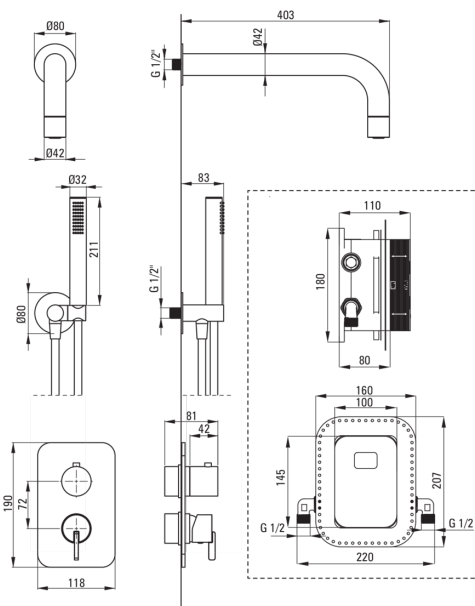

SILIA

Душова кабіна, з змішуючим BOXом

deante

Код продукту: BXYZRQSM

EAN: 5907650844747

Колір: брашоване золото

Гарантія: 7

Змішувач

Тип змішувача	Бокс прихованого монтажу
Спосіб монтажу	прихований

Носики

Діапазон виливу для душу / ванни [мм]	382
---------------------------------------	-----

Верхній душ

Форма	круглий
Матеріал	латунь
Товщина	42
Діаметр [мм]	42
Anti calc	Так
Кількість функцій	1
Типи потоку	дощовий

Лійки

Кількість функцій	1
Anti calc	Так
Типи потоку	дощовий
Додаткові функції	cool-out

Кутове з'єднання

Оздоблення	брашоване золото
Тип кронштейна	для шланга з тримачем лійки
Форма	круглий
Матеріал	латунь, нержавіюча сталь
Винт кронштейна	Так
Прихований монтаж	Так