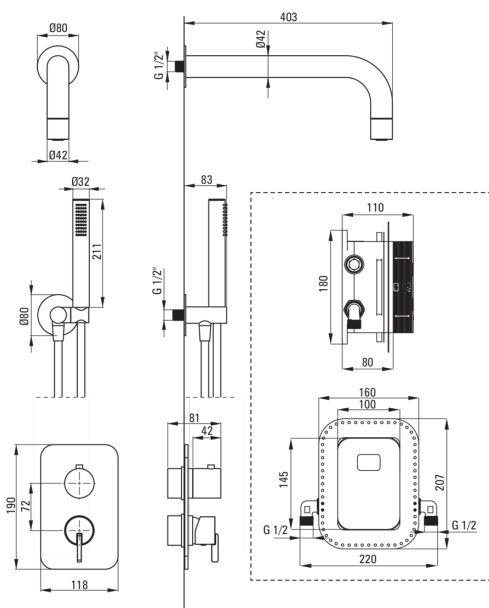

SILIA

podometni tuš komplet, z armaturo BOX

 deante

koda izdelka: BXYZRQSM

EAN: 5907650844747

Barva: mat zlato

Garancija [leta]: 7

Armatura vključena

Tip armature	podometni BOX
Metoda montaže	podometen

Izlivi

Dolžina izliva za tuš/kad [mm]	382
--------------------------------	-----

Tuš glava

Oblika	okroglo
Material	medenina
Debelina	42
Premer [mm]	42
Anti-kalcitni sistem	Ja
Število funkcijskih stikal	1
Tip curka	dež

Tuš ročke

Število funkcijskih stikal	1
Anti-kalcitni sistem	Ja
Tip curka	dež
Dodatne karakteristike	cool-out

Kotni priključki

Finiš	mat zlato
Tip priključka	za cev z držalom za tuš ročko
Oblika	okroglo
Material	medenina, nerjaveče jeklo
Navoj priključka 1/2"	Ja
Podometna montaža	Ja

karakteristike:

- Plemenita oblika in brezčasna preprostost
- Optimalni vodni curek v obliki stožca
- Priročna montaža - BOX lahko namestite zdaj in kadar koli izberete zunanje elemente
- Brezčasnost in neomejene ustvarjalne možnosti
- Komplementarnost in celovitost ponudbe
- Najboljši materiali zagotavljajo trpežnost in zanesljivost izdelka
- Inovativen premaz iz brušenega zlata, enostaven za vzdrževanje
- Tuš ročka s sistemom Anti-calc, ki olajša odstranjevanje vodnega kamna
- Cool-out tuš ročka, ki se ne segreva
- V ponudbi Deante imamo tudi varna namenska čistila
- Podometna montaža poskrbi za estetiko kopalnice
- Trpežen zaključek cevi iz medenine
- Sistem anti-twist, ki preprečuje zvijanje cevi
- Nastavljiv kot tuš ročke
- 3-funkcijsko stikalo za prho z možnostjo zaklepanja na 2 funkciji