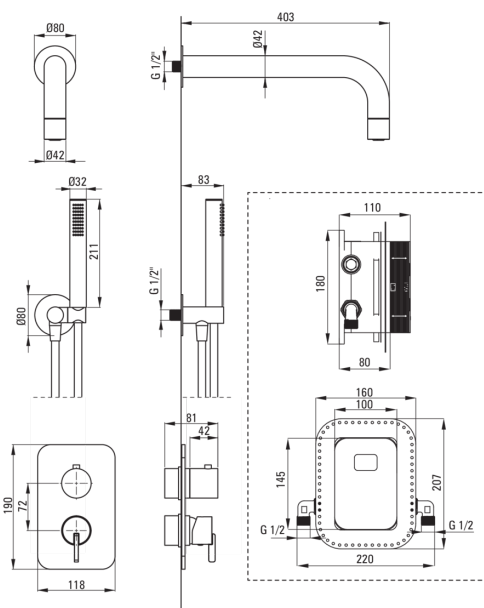

SILIA

Набор для душа скрытого монтажа, со смешивающим ВОХом

Код товара: BXYZRQSM

EAN: 5907650844747

Цвет: брашированное золото

Гарантия [лет]: 7

Смесители

Вид смесителя	Бокс скрытого монтажа
Способ монтажа	скрытого монтажа

Изливы

Длина излива для душа/ванны [мм]	382
----------------------------------	-----

Верхний душ

Форма	круглый
Материал	латунь
Толщина [мм]	42
Диаметр [мм]	42
Anti-calc	Да
Количество функций	1
Виды струи	дождевой

Лейки

Количество функций	1
Anti-calc	Да
Виды струи	дождевой
Добавочные свойства	cool-out

Кронштейн для подключения шланга

Отделка	брашированное золото
Вид кронштейна	к шлангу с держателем лейки
Форма	круглый
Материал	латунь, нержавеющая сталь
Винт кронштейна	Да
Скрытый монтаж	Да