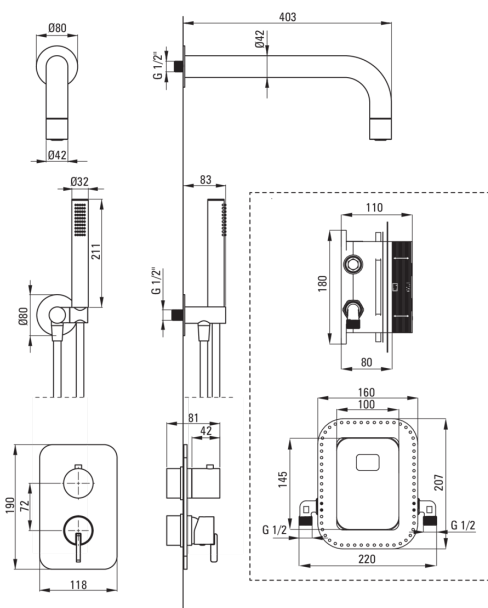

## Set de duș cu montare îngropată, cu BOX pentru baterie

Codul produsului: BXYZRQSM

EAN: 5907650844747

Culoarea: aur periat

Garanție [ani]: 7

### Baterie

Tipul bateriei	BOX îngropat
Metoda de instalare	îngropat

### Pipe

Tipul pipei	fix
Raza de acțiune a pipei dușului/căzii [mm]	382

### Cap de duș

Formă	rotund
Material	alamă
Grosime	42
Diametru [mm]	42
Anti-calc	Da
Număr de funcții	1
Tipul de jet	ploaie