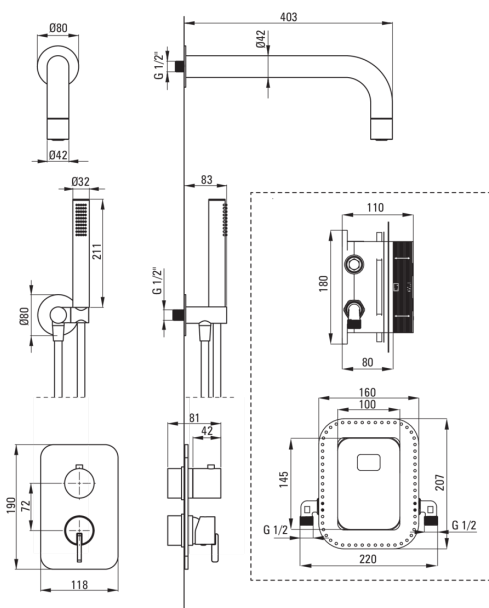

## Set de duș cu montare îngropată, cu BOX pentru baterie

Codul produsului: BXYZRQSM

EAN: 5907650844747

Culoarea: aur periat

Garanție [ani]: 7

### Baterie

Tipul bateriei	BOX îngropat
Metoda de instalare	îngropat

### Pipe

Raza de acțiune a pipei dușului/căzii [mm]	382
--	-----

### Cap de duș

Formă	rotund
Material	alamă
Grosime	42
Diametru [mm]	42
Anti-calc	Da
Număr de funcții	1
Tipul de jet	ploaie