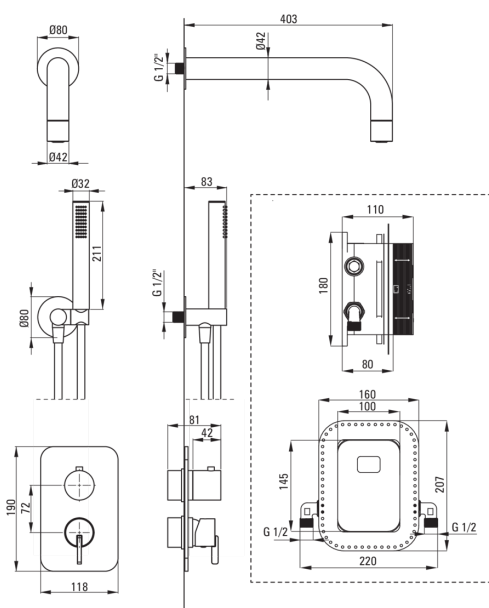

SILIA

Set de duș cu montare îngropată, cu BOX pentru baterie

Codul produsului: BXYZRQSM

EAN: 5907650844747

Culoarea: aur periat

Garanție [ani]: 7

Baterie

Tipul bateriei	BOX îngropat
Metoda de instalare	îngropat

Pipe

Raza de acțiune a pipei dușului/căzii [mm]	382
--	-----

Cap de duș

Formă	rotund
Material	alamă
Grosime	42
Diametru [mm]	42
Anti-calc	Da
Număr de funcții	1
Tipul de jet	ploaie

Dușuri de mână

Număr de funcții	1
Anti-calc	Da
Tipul de jet	ploaie
Caracteristici suplimentare	cool-out

Racord rectangular

Finisaj	aur periat
Tipul racordului	pentru furtunuri cu suport pentru dușul de mână
Formă	rotund
Material	alamă, oțel inoxidabil
Filet de conexiune	Da
Montare îngropată	Da

Caracteristici: