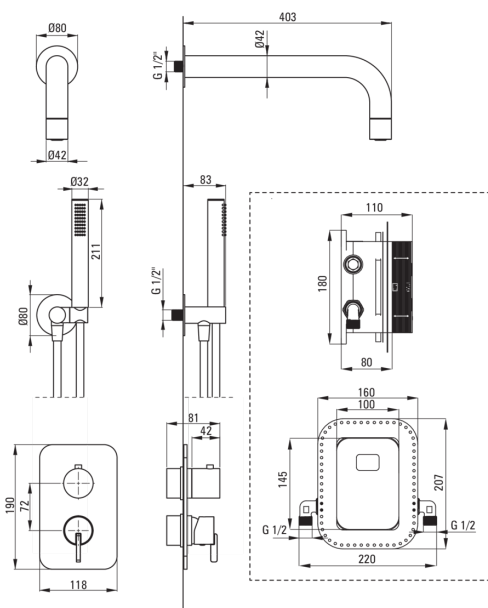

SILIA

Zestaw prysznicowy podtynkowy z BOXem mieszaczowym

Kod produktu: BXYZRQSM

EAN: 5907650844747

Kolor: złoto szczotkowane

Gwarancja [lata]: 7

Cena Netto: 2926,02 zł
Cena Brutto: 3599,00 zł

deante

Bateria

Rodzaj baterii	BOX podtynkowy
Sposób montażu	podtynkowy

Wylewka

Zasięg wylewki natryskowej/ wannowej [mm]	382
--	-----

Główka natryskowa

Kształt	okrągły
Materiał	mosiądz
Grubość [mm]	42
Średnica [mm]	42
Anti-calc	Tak
Ilość funkcji	1
Rodzaje strumienia	deszczowy

Słuchawka

Ilość funkcji	1
Anti-calc	Tak
Rodzaje strumienia	deszczowy
Dodatkowe cechy	cool-out

Przyłącze kątowe

Wykończenie	złoto szczotkowane
Rodzaj przyłącza	do węża z uchwytem na słuchawkę
Kształt	okrągły
Materiał	mosiądz, stal nierdzewna
Gwint przyłącza	Tak
Montaż podtynkowy	Tak