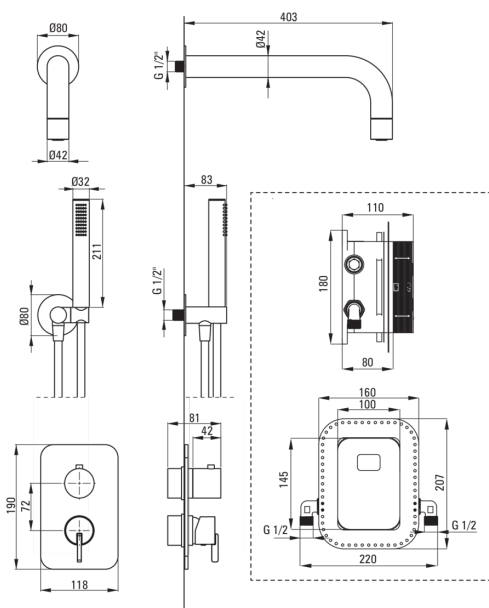

SILIA

Set doccia a scomparsa, con BOX miscelatore

 deante

Codice prodotto: BXYZRQSM

EAN: 5907650844747

Colore: oro spazzolato

Garanzia [anni]: 7

Miscelatore

Tipo di miscelatore	Scatola a scomparsa
Metodo di installazione	a scomparsa

Beccucci

Gamma delle bocchette per doccia/ vasca [mm]	382
--	-----

Soffione doccia

Forma	rotondo
Materiale	in ottone
Spessore	42
Diametro [mm]	42
Anticalcare	Sì
Numero di funzioni	1
Tipo a ruscello	a pioggia

Docce a mano

Numero di funzioni	1
Anticalcare	Sì
Tipo a ruscello	a pioggia
Caratteristiche aggiuntive	raffreddamento

Connessione angolare

Finitura	oro spazzolato
Tipo di connessione	per il tubo flessibile con supporto per doccetta
Forma	rotondo
Materiale	in ottone, acciaio inox
Filetto di connessione	Sì
Montaggio a scomparsa	Sì

Caratteristiche:

- La doccetta con sistema Anticalcare facilita la rimozione del calcare
- Doccetta fredda
- Detergente dedicato, sicuro per le superfici pulite
- L'installazione a incasso garantisce l'estetica del bagno
- Estremità del tubo flessibile in ottone resistente
- Sistema anti-torsione, che impedisce al tubo di attorcigliarsi