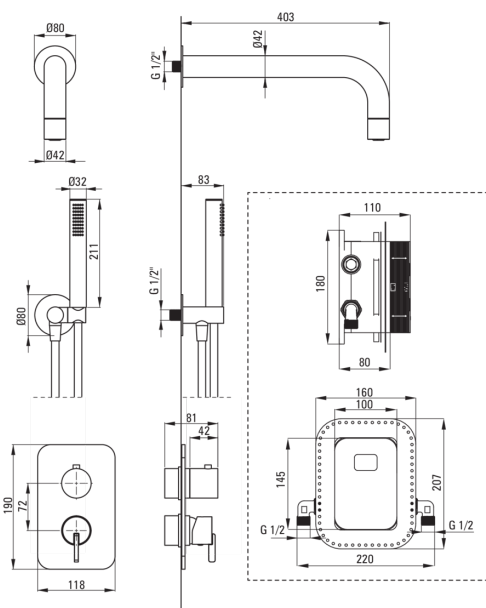

SILIA

Falsík alatti zuhanyzett, keverő BOX-al

deante

Cikkszám: BXYZRQSM

EAN: 5907650844747

Szín: szálcsiszolt arany

Garancia [év]: 7

Csapterlep

Csapterlep típusa	Falsík alatti BOX
Beszereleési mód	falsík alatti

Kifolyócsövek

Zuhany / kád kifolyócső hatótávolsága [mm]	382
--	-----

Zuhanyfej

Alak	kerek
Anyag	sárgaréz
Vastagság [mm]	42
Átmérő [mm]	42
Anti-calc	Igen
Funkciók száma	1
Áramlások típusai	esőztető

Kézizuhanyok

Funkciók száma	1
Anti-calc	Igen
Áramlások típusai	esőztető
Kiegészítő jellemzők	cool-out

Sarokcsatlakozó

Kivitelezés	szálcsiszolt arany
Csatlakozó típusa	kézizuhany tartóval ellátott tömlőhöz
Alak	kerek
Anyag	sárgaréz, rozsdamentes acél
Csatlakozó menet	Igen
Falsík alatti szerelés	Igen