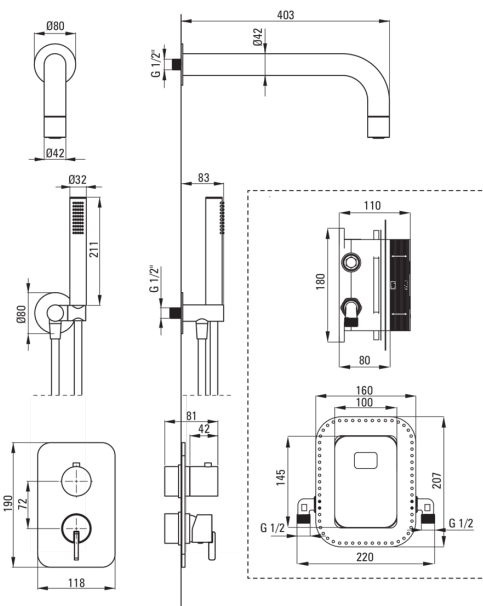

SILIA

Juego de ducha oculto, con caja de mezcladora

 **deante**

Código de producto: BXYZRQSM

EAN: 5907650844747

Color: oro cepillado

Garantía [años]: 7

Mezclador

Tipo de mezcladora	Caja oculta
Metodo de instalacion	ocultado

Boquiabiertos

Gama de boquilla de ducha/ baño [mm]	382
--------------------------------------	-----

Alcachofa de la ducha

Forma	redondo
Material	latón
Espesor	42
Diámetro [mm]	42
Anti-calcal	Sí
Número de funciones	1
Tipo de transmisión	lluvia

Duchas de mano

Número de funciones	1
Anti-calcal	Sí
Tipo de transmisión	lluvia
Características adicionales	fría

Conexión angular

Finalizar	oro cepillado
Tipo de conexión	para la manguera con soporte de ducha manual
Forma	redondo
Material	latón, acero inoxidable
Hilo de conexión	Sí
Montaje oculto	Sí