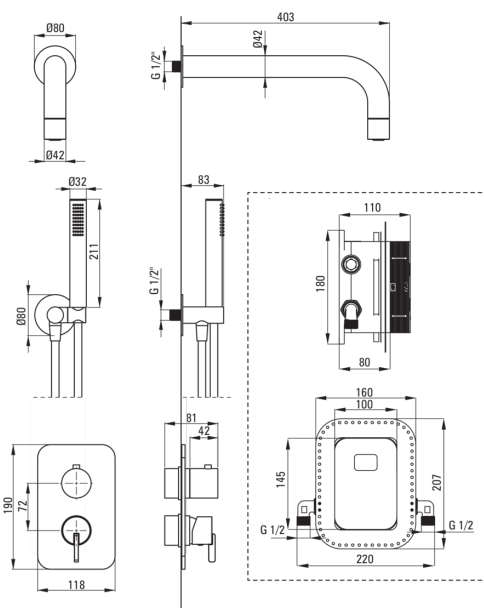

SILIA

Unterputz-Duschset, mit Mischbox

deante

Artikel-Nr.: BXYZRQSM

EAN: 5907650844747

Farbe: gebürstetes Gold

Garantie [Jahre]: 7

Armatur

Art der armatur Unterputzbox

Methode der montage Unterputz-

Ausläufe

Ausladung der duscharmatur/
badewannenarmatur [mm] 382

Kopfbrause

Form rund

Material Messing

Dicke [mm] 42

Durchschnitt 42

Anti-calc Ja

Anzahl der funktionen 1

Strahlart Regen-

Handbrausen

Anzahl der funktionen 1

Anti-calc Ja

Strahlart Regen-

Zusatzmerkmale cool out

Winkelanschlüsse

Ausführung gebürstetes Gold

Anschlussart für Schlauch mit
Handbrause-Halterung

Form rund

Material Messing, Rostfreies Stahl

Anschlussgewinde Ja

Unterputzmontage Ja

Charakteristische Merkmale:

- Edle Form und zeitlose Schlichtheit
- Optimierter kegelförmiger Wasserstrahl
- Bequeme Installation - BOX kann jetzt installiert werden und die äußeren Elemente können zu einem beliebigen Zeitpunkt ausgewählt werden
- Zeitlosigkeit und unbeschränkte Möglichkeiten der Gestaltung
- Komplementarität und Komplexität des Angebots
- Die besten Materialien, die Langlebigkeit und Zuverlässigkeit des Produkts garantieren
- Innovative und pflegeleichte Beschichtung - gebürstetes Gold
- Handbrause mit Anti-Kalk-System erleichtert das Entfernen von Kalk
- Cool-Out-Handbrause, die sich nicht erwärmt
- Spezielles Mittel, das für die zu reinigenden Oberflächen unbedenklich ist
- Unterputzmontage für ästhetische Gestaltung im Bad
- Langlebige Schlauchenden aus Messing
- Anti-Twist-System verhindert das Verdrehen des Schlauchs
- Einstellbarer Winkel der Brause
- 3-Funktions-Duschschalter mit Sperre für 2 Funktionen