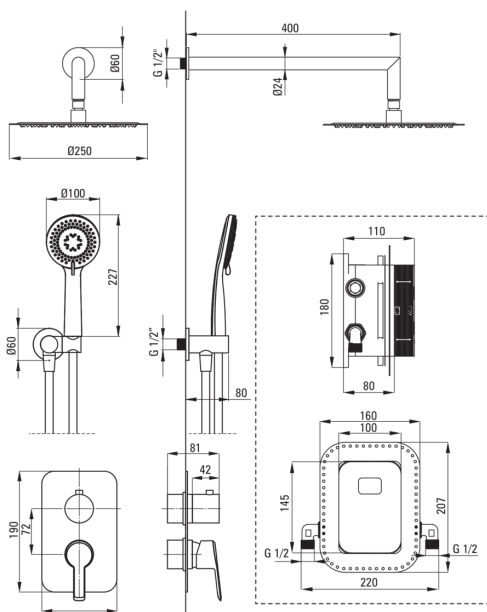

ARNIKA

Душова кабіна, з змішуючим BOXом

Код продукту: BXYZRQAM

EAN: 5907650844884

Колір: брашоване золото

Гарантія: 7

Змішувач

Тип змішувача	Бокс прихованого монтажу
Спосіб монтажу	прихований

Носики

Діапазон виливу для душу / ванни [мм]	388
---------------------------------------	-----

Верхній душ

Форма	круглий
Матеріал	сталь 304
Товщина	8.2
Діаметр [мм]	250
Anti calc	Так
Кількість функцій	1
Типи потоку	дощовий

Лійки

Кількість функцій	3
Anti calc	Так
Типи потоку	дощовий, змішаний, гідромасаж

Шланги

Довжина [мм]	1500
Тип обплетення	не стосується
Матеріал оплёту	PVC
Anti_twist	1

Кутове з'єднання

Оздоблення	брашоване золото
Тип кронштейна	для шланга з тримачем лійки