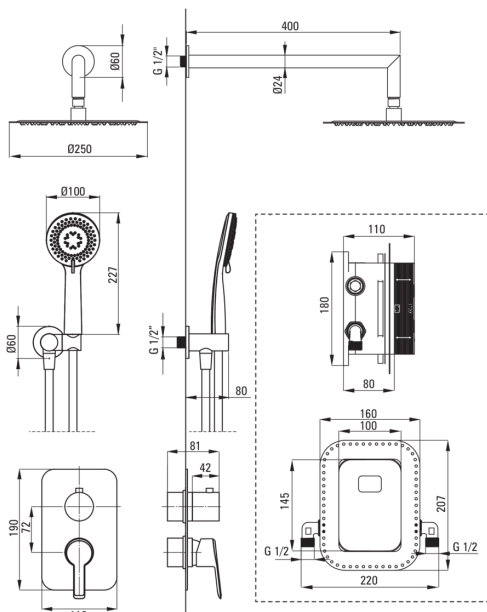

ARNIKA

Набор для душа скрытого монтажа, со смешивающим BOXом

Код товара: BXYZRQAM

EAN: 5907650844884

Цвет: брашированное золото

Гарантия [лет]: 7

deante

Смесители

Вид смесителя	Бокс скрытого монтажа
Способ монтажа	скрытого монтажа

Изливы

Длина излива для душа/ванны [мм]	388

Верхний душ

Форма	круглый
Материал	сталь 304
Толщина [мм]	8.2
Диаметр [мм]	250
Anti-calc	Да
Количество функций	1
Виды струи	дождевой

Лейки

Количество функций	3
Anti-calc	Да
Виды струи	дождевой, смешанный, гидромассаж

Шланги

Длина [мм]	1500
Вид оплетки	не касается
Материал оплетки	PVC
Anti_twist	1

Кронштейн для подключения шланга

Отделка	брашированное золото
Вид кронштейна	к шлангу с держателем лейки
Форма	круглый
Материал	латунь
Винт кронштейна	Да
Скрытый монтаж	Да

Отличительные черты:

- Дизайн, наполненный красотой и гармонией
- Разнообразие цветов дает множество возможностей для оформления дизайна
- Удобная установка - вы можете установить BOX сейчас и выбрать внешние элементы в любое время
- Уникальность и неограниченные творческие возможности
- Целостность и многогранность предложения
- Лучшие материалы, гарантирующие долговечность и надежность изделия
- Инновационное и простое в уходе покрытие - брашированное золото
- Регулируемый угол наклона душевой лейки
- Только лучшие материалы, качество которых подтверждено лабораторными испытаниями
- Ультратонкая стальная головка
- Система Anti-calc для легкого удаления известковых отложений