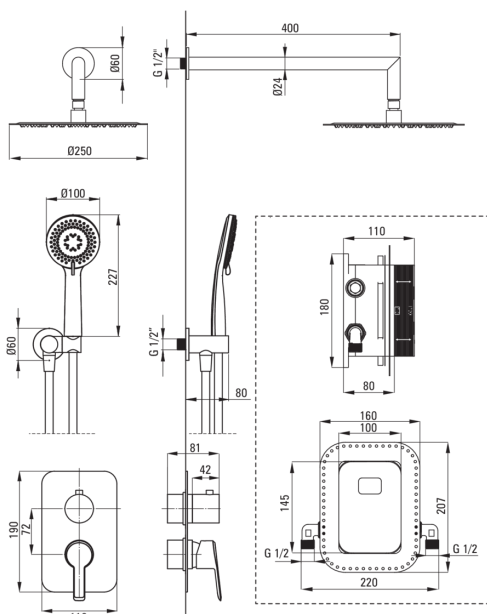

ARNIKA

Set de duș cu montare îngropată, cu BOX pentru baterie

Codul produsului: BXYZRQAM

EAN: 5907650844884

Culoarea: aur periat

Garanție [ani]: 7

 deante

Baterie

Tipul bateriei	BOX îngropat
Metoda de instalare	îngropat

Pipe

Raza de acțiune a pipei dușului/căzii [mm]	388
---	-----

Cap de duș

Formă	rotund
Material	oțel 304
Grosime	8.2
Diametru [mm]	250
Anti-calc	Da
Număr de funcții	1
Tipul de jet	ploaie

Dușuri de mână

Număr de funcții	3
Anti-calc	Da
Tipul de jet	ploaie, mixt, hidromasaj

Furtunuri

Lungimea [mm]	1500
Tipul împletituri	nu este cazul
Material împletitură	PVC
Anti-twist	1

Racord rectangular

Finisaj	aur periat
Tipul racordului	pentru furtunuri cu suport pentru dușul de mână
Formă	rotund
Material	alamă
Filet de conexiune	Da
Montare îngropată	Da