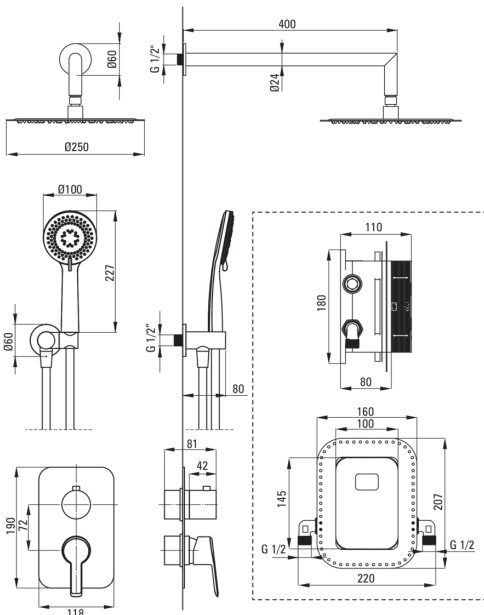

ARNIKA

Set doccia a scomparsa, con BOX miscelatore

deante

Codice prodotto: BXYZRQAM

EAN: 5907650844884

Colore: oro spazzolato

Garanzia [anni]: 7

Miscelatore

Tipo di miscelatore	Scatola a scomparsa
Metodo di installazione	a scomparsa

Beccucci

Gamma delle bocchette per doccia/vasca [mm]	388

Soffione doccia

Forma	rotondo
Materiale	acciaio 304
Spessore	8.2
Diametro [mm]	250
Anticalcare	Sì
Numero di funzioni	1
Tipo a ruscello	a pioggia

Docce a mano

Numero di funzioni	3
Anticalcare	Sì
Tipo a ruscello	a pioggia, miscelato, idromassaggio

Tubi flessibili

Lunghezza [mm]	1500
Tipo di treccia	non applicabile
Materiale della treccia	PVC
Antitorsione	1

Connessione angolare

Finitura	oro spazzolato
Tipo di connessione	per il tubo flessibile con supporto per doccetta
Forma	rotondo
Materiale	in ottone
Filetto di connessione	Sì
Montaggio a scomparsa	Sì

Caratteristiche:

- Solo i migliori materiali, la cui qualità è stata confermata da test di laboratorio
- Sistema anti-calcare che facilita la rimozione dei depositi di calcare
- Sistema anti-torsione, che impedisce al tubo di attorcigliarsi
- Estremità del tubo flessibile in ottone resistente