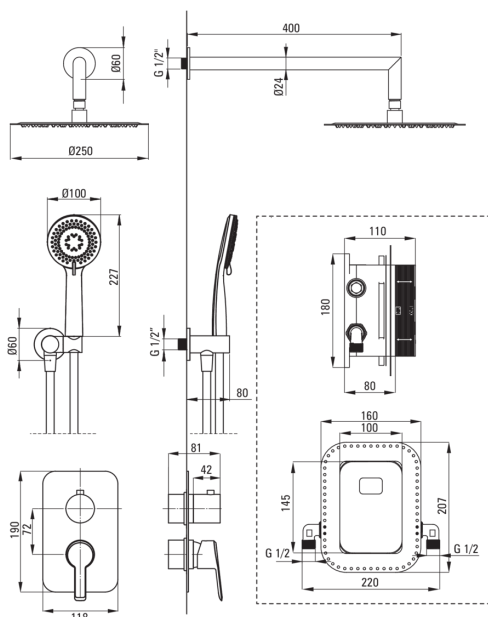

ARNIKA

Juego de ducha oculto, con caja de mezcladora

deante

Código de producto: BXYZRQAM

EAN: 5907650844884

Color: oro cepillado

Garantía [años]: 7

Mezclador

Tipo de mezcladora	Caja oculta
Metodo de instalacion	ocultado

Boquiabiertos

Gama de boquilla de ducha/ baño [mm]	388

Alcachofa de la ducha

Forma	redondo
Material	acero 304
Espesor	8.2
Diámetro [mm]	250
Anti-calcal	Sí
Número de funciones	1
Tipo de transmisión	lluvia

Duchas de mano

Número de funciones	3
Anti-calcal	Sí
Tipo de transmisión	lluvia, mezclado, Hidromasaje

Manguera

Longitud [mm]	1500
Trenza	no aplica
Material de trenza	PVC
Anti-twist	1

Conexión angular

Finalizar	oro cepillado
Tipo de conexión	para la manguera con soporte de ducha manual redondo
Forma	redondo
Material	latón
Hilo de conexión	Sí
Montaje oculto	Sí

Características:

- Diseño lleno de belleza y armonía
- La variedad de colores ofrece muchas posibilidades de disposición
- Asamblea cómoda: puede instalar la caja ahora y elegir los elementos externos en cualquier momento
- Atemporalidad y posibilidades de creación ilimitadas
- Complementariedad y complejidad de la oferta
- Los mejores materiales que garantizan durabilidad y confiabilidad del producto
- Ajustable el ángulo de inclinación de teleducha
- Solo los mejores materiales cuya calidad es confirmada por la investigación en el laboratorio
- Cabeza de acero ultra delgada
- Sistema anti-Calc que facilita la eliminación del lodo de piedra
- Teleducha con la función anti-calcal
- Sistema anti-Twist que evita la torcedura de la serpiente
- Teleducha de 3 funciones