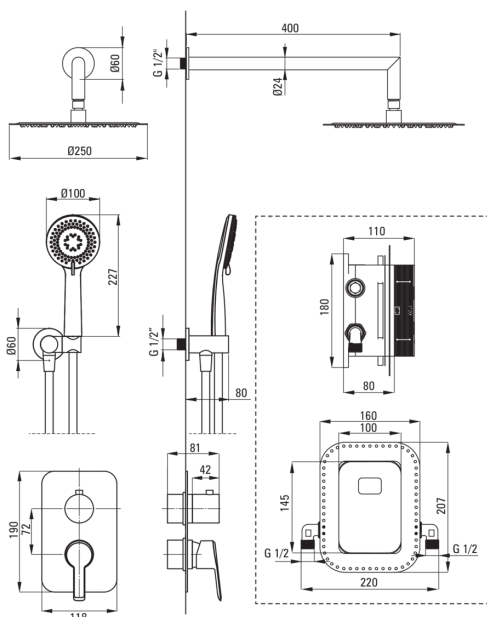

ARNIKA

Juego de ducha oculto, con caja de mezcladora

deante

Código de producto: BXYZRQAM

EAN: 5907650844884

Color: oro cepillado

Garantía [años]: 7

Mezclador

Tipo de mezcladora	Caja oculta
Metodo de instalacion	ocultado

Boquiabiertos

Gama de boquilla de ducha/ baño [mm]	388

Alcachofa de la ducha

Forma	redondo
Material	acero 304
Espesor	8.2
Diámetro [mm]	250
Anti-calcal	Sí
Número de funciones	1
Tipo de transmisión	lluvia

Duchas de mano

Número de funciones	3
Anti-calcal	Sí
Tipo de transmisión	lluvia, mezclado, Hidromasaje

Manguera

Longitud [mm]	1500
Trenza	no aplica
Material de trenza	PVC
Anti-twist	1

Conexión angular

Finalizar	oro cepillado
Tipo de conexión	para la manguera con soporte de ducha manual redondo
Forma	redondo
Material	latón
Hilo de conexión	Sí
Montaje oculto	Sí

Características:

- Diseño lleno de belleza y armonía
- La variedad de colores ofrece muchas posibilidades de disposición
- Asamblea cómoda: puede instalar la caja ahora y elegir los elementos externos en cualquier momento
- Atemporalidad y posibilidades de creación ilimitadas
- Complementariedad y complejidad de la oferta
- Los mejores materiales que garantizan durabilidad y confiabilidad del producto
- Ajustable el ángulo de inclinación de teleducha
- Solo los mejores materiales cuya calidad es confirmada por la investigación en el laboratorio
- Cabeza de acero ultra delgada
- Sistema anti-Calc que facilita la eliminación del lodo de piedra
- Teleducha con la función anti-calcal
- Sistema anti-Twist que evita la torcedura de la serpiente
- Teleducha de 3 funciones