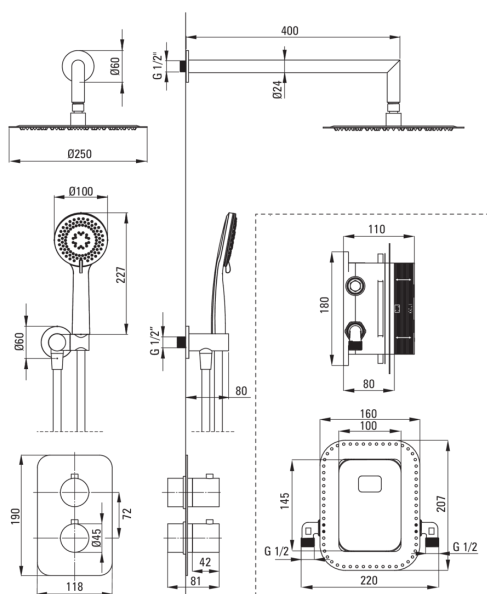

BOX

Душова кабіна, з термостатичним BOXом

Код продукту: BXYZREBT

EAN: 5907650844914

Колір: брашоване золото

Гарантія: 7

Змішувач

Тип змішувача	Бокс прихованого монтажу, термостатичний
Спосіб монтажу	прихований
Акустична група	1 (x ≤ 20)

Носики

Діапазон виливу для душу / ванни [мм]	388
---------------------------------------	-----

Верхній душ

Форма	круглий
Матеріал	сталь 304
Товщина	8.2
Діаметр [мм]	250
Anti calc	Так
Кількість функцій	1
Типи потоку	дощовий

Лійки

Кількість функцій	3
Anti calc	Так
Типи потоку	дощовий, змішаний, гідромасаж

Шланги

Довжина [мм]	1500
Тип обплетення	не стосується
Матеріал оплёту	PVC
Anti_twist	1

Кутове з'єднання

Оздоблення	брашоване золото
Тип кронштейна	для шланга з тримачем лійки
Форма	круглий
Матеріал	латунь
Винт кронштейна	Так
Прихований монтаж	Так