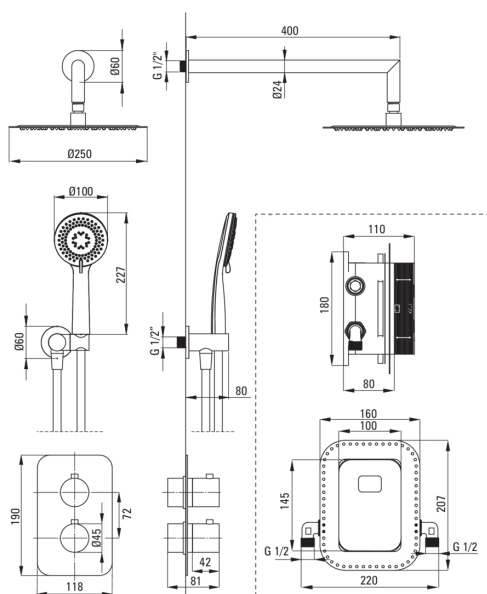

BOX

Душова кабіна, з термостатичним BOXом

Код продукту: BXYZREBT

EAN: 5907650844914

Колір: брашоване золото

Гарантія: 7

Змішувач

Тип змішувача	Бокс прихованого монтажу, термостатичний
Спосіб монтажу	прихований
Акустична група	1 (x ≤ 20)

Носики

Діапазон виливу для душу / ванни [мм]	388
---------------------------------------	-----

Верхній душ

Форма	круглий
Матеріал	сталь 304
Товщина	8.2
Діаметр [мм]	250
Anti calc	Так
Кількість функцій	1
Типи потоку	дощовий

Лійки

Кількість функцій	3
Anti calc	Так
Типи потоку	дощовий, змішаний, гідромасаж

Шланги

Довжина [мм]	1500
Тип обплетення	не стосується
Матеріал оплётоту	PVC
Anti_twist	1

Кутове з'єднання

Оздоблення	брашоване золото
Тип кронштейна	для шланга з тримачем лійки
Форма	круглий
Матеріал	латунь
Винт кронштейна	Так
Прихований монтаж	Так