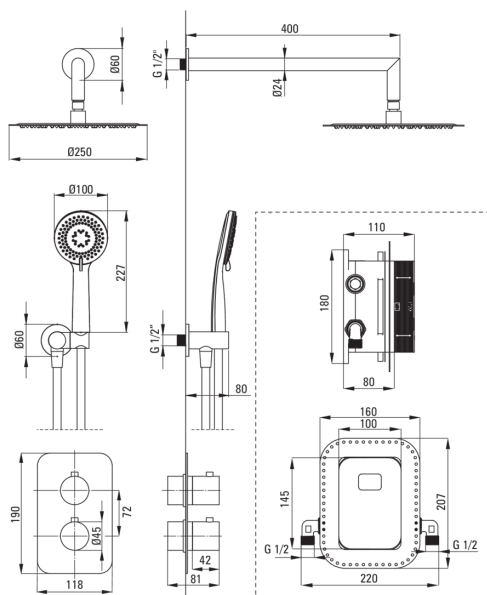

BOX

podometni tuš komplet, s termostatskim BOX-om

koda izdelka: BXYZREBT

EAN: 5907650844914

Barva: mat zlato

Garancija [leta]: 7

Armatura vključena

Tip armature	podometni BOX, termostatski
Metoda montaže	podometen
Zvočni razred [db]	l (x ≤ 20)

Izlivi

Dolžina izliva za tuš/kad [mm]	388

Tuš glava

Oblika	okroglo
Material	jeklo 304
Debelina	8.2
Premer [mm]	250
Anti-kalcitni sistem	Ja
Število funkcijskih stikal	1
Tip curka	dež

Tuš ročke

Število funkcijskih stikal	3
Anti-kalcitni sistem	Ja
Tip curka	dež, mešano, hidromasaža

Cevi

Dolžina [mm]	1500
Tip pletenja	ni relevantno
Material pletenja	PVC
Anti-twist	1

Kotni priključki

Finiš	mat zlato
Tip priključka	za cev z držalom za tuš ročko
Oblika	okroglo
Material	medenina
Navoj priključka 1/2"	Ja
Podometna montaža	Ja

karakteristike:

- Priročna montaža - BOX lahko namestite zdaj in kadar koli izberete zunanje elemente
- Brezčasnost in neomejene ustvarjalne možnosti
- Komplementarnost in celovitost ponudbe
- Najboljši materiali zagotavljajo trpežnost in zanesljivost izdelka
- Samo najboljši materiali, katerih kakovost je potrjena z laboratorijskimi testi
- Inovativen premaz iz brušenega zlata, enostaven za vzdrževanje
- Podometna montaža poskrbi za estetiko kopalnice
- Zapora temperature pri 38 °C
- Nastavljiv kot tuš ročke
- Izjemno tanka jeklena glava
- 3-funkcijska tuš ročka
- Ročna prha s sistemom Anti-calc
- Sistem Anti-calc, ki olajša odstranjevanje oblog vodnega kamna
- Sistem anti-twist, ki preprečuje zvijanje cevi
- Ponudba vsebuje čistilno sredstvo za armature vseh barv