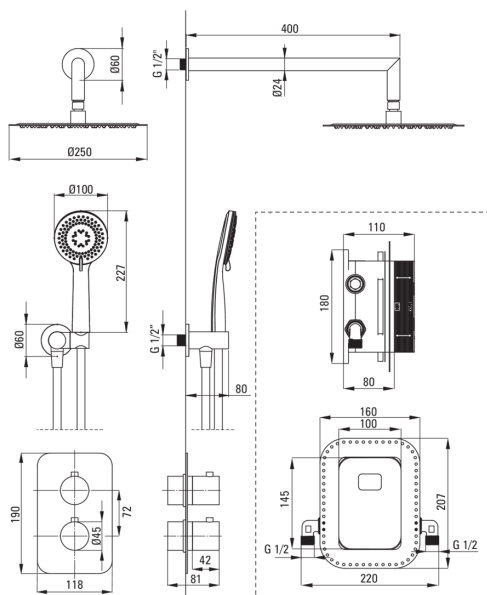

BOX

Набор для душа скрытого монтажа, с термостатическим BOXом

Код товара: BXYZREBT

EAN: 5907650844914

Цвет: брашированное золото

Гарантия [лет]: 7

 deante

Смесители

Вид смесителя	Бокс скрытого монтажа, термостатический
Способ монтажа	скрытого монтажа
Акустическая группа [дБ]	1 ($x \leq 20$)

Изливы

Длина излива для душа/ванны [мм] 388

Верхний душ

Форма	круглый
Материал	сталь 304
Толщина [мм]	8.2
Диаметр [мм]	250
Anti-calc	Да
Количество функций	1
Виды струи	дождевой

Лейки

Количество функций	3
Anti-calc	Да
Виды струи	дождевой, смешанный, гидромассаж

Шланги

Длина [мм]	1500
Вид оплетки	не касается
Материал оплетки	PVC
Anti_twist	1

Кронштейн для подключения шланга

Отделка	брашированное золото
Вид кронштейна	к шлангу с держателем лейки
Форма	круглый
Материал	латунь
Винт кронштейна	Да
Скрытый монтаж	Да