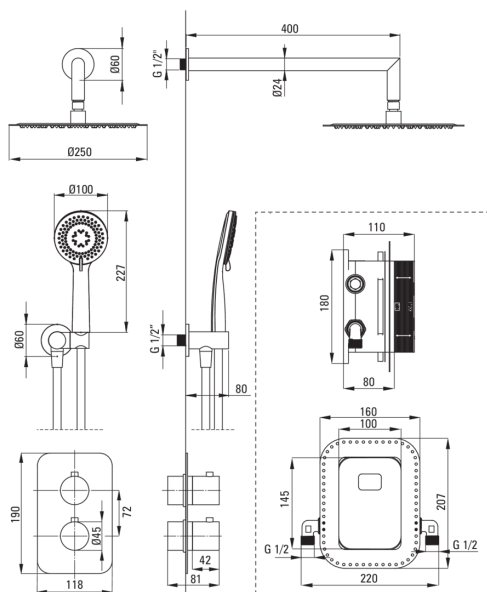

BOX

Set de duș cu montare îngropată, cu BOX cu termostat

deante

Codul produsului: BXYZREBT

EAN: 5907650844914

Culoarea: aur periat

Garanție [ani]: 7

Baterie

Tipul bateriei	BOX îngropat, cu termostat
Metoda de instalare	îngropat
Grupa acustică [db]	1 (x ≤ 20)

Pipe

Raza de acțiune a pipei dușului/căzii [mm]	388
--	-----

Cap de duș

Formă	rotund
Material	oțel 304
Grosime	8.2
Diametru [mm]	250
Anti-calc	Da
Număr de funcții	1
Tipul de jet	ploaie

Dușuri de mână

Număr de funcții	3
Anti-calc	Da
Tipul de jet	ploaie, mixt, hidromasaj

Furtunuri

Lungimea [mm]	1500
Tipul împletitunii	nu este cazul
Material împletitură	PVC
Anti-twist	1

Racord rectangular

Finisaj	aur periat
Tipul racordului	pentru furtunuri cu suport pentru dușul de mână
Formă	rotund
Material	alamă
Filet de conexiune	Da
Montare îngropată	Da

Caracteristici:

- Instalare convenabilă - instalarea Box-ului acum și ulterior și se alege oricând elementele externe
- Atemporalitate și posibilități de creativitate nelimitată
- Compemeteritatea și complexitatea ofertei
- Cele mai bune materiale garantează durabilitatea și fiabilitatea produsului
- Doar cele mai bune materiale, a căror calitate a fost certificată prin teste de laborator
- Finisaj aur periat inovativ și ușor de întreținut
- Instalarea încastată la nivel îi oferă băii un aspect estetic.
- Unghiul reglabil pentru para de duș
- Cap ultra subțire
- Pară de duș cu 3 funcții
- Pară de duș anti calcar
- Sistem anticalcar care facilitează îndepărtarea depunerilor de calcar