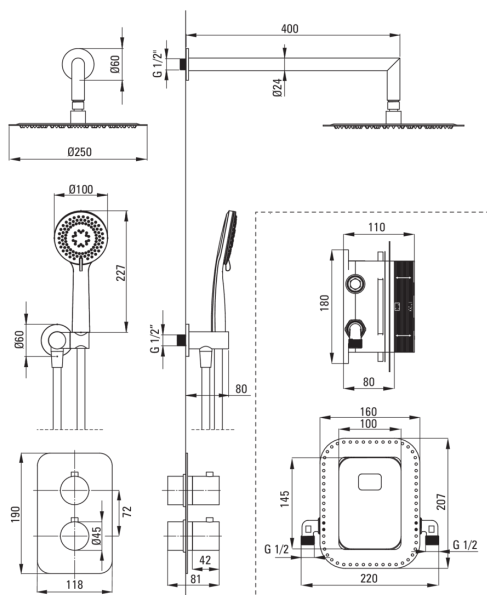

BOX

Zestaw prysznicowy podtynkowy z BOXem termostatycznym

Kod produktu: BXYZREBT

EAN: 5907650844914

Kolor: złoto szczotkowane

Gwarancja [lata]: 7

Cena Netto: 3251,22 zł
Cena Brutto: 3999,00 zł

deante

Bateria

Rodzaj baterii	BOX podtynkowy, termostatyczna
Sposób montażu	podtynkowy
Grupa akustyczna [db]	1 ($x \leq 20$)

Wylewka

Zasięg wylewki natryskowej/wannowej [mm]	388
--	-----

Głowica natryskowa

Kształt	okrągły
Materiał	stal 304
Grubość [mm]	8.2
Średnica [mm]	250
Anti-calc	Tak
Ilość funkcji	1
Rodzaje strumienia	deszczowy

Słuchawka

Ilość funkcji	3
Anti-calc	Tak
Rodzaje strumienia	deszczowy, mieszany, hydromasaż

Wąż

Długość [mm]	1500
Rodzaj opłotu	nie dotyczy
Materiał opłotu	PVC
Anti-twist	1

Przyłącze kątowe

Wykończenie	złoto szczotkowane
Rodzaj przyłącza	do węży z uchwytem na słuchawkę
Kształt	okrągły
Materiał	mosiądz
Gwint przyłącza	Tak
Montaż podtynkowy	Tak