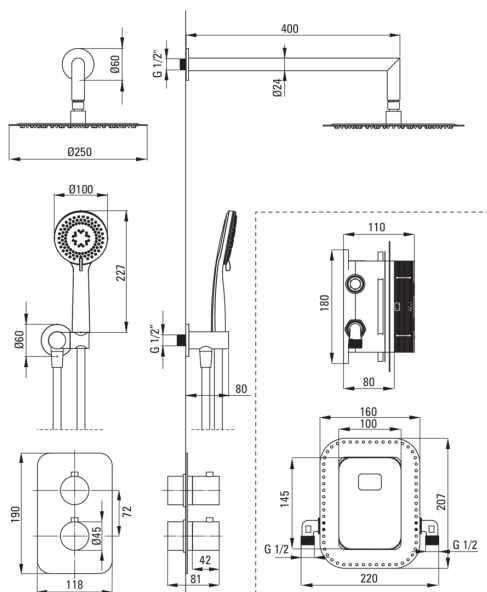

BOX

Zestaw prysznicowy podtynkowy z BOXem termostatycznym

Kod produktu: BXYZREBT

EAN: 5907650844914

Kolor: złoto szczotkowane

Gwarancja [lata]: 7

Cena Netto: 3251,22 zł
Cena Brutto: 3999,00 zł

deante

Bateria

Rodzaj baterii	BOX podtynkowy, termostatyczna
Sposób montażu	podtynkowy
Grupa akustyczna [db]	1 ($x \leq 20$)

Wylewka

Zasięg wylewki natryskowej/wannowej [mm]	388
--	-----

Głowica natryskowa

Kształt	okrągły
Materiał	stal 304
Grubość [mm]	8.2
Średnica [mm]	250
Anti-calc	Tak
Ilość funkcji	1
Rodzaje strumienia	deszczowy

Słuchawka

Ilość funkcji	3
Anti-calc	Tak
Rodzaje strumienia	deszczowy, mieszany, hydromasaż

Wąż

Długość [mm]	1500
Rodzaj oplotu	nie dotyczy
Materiał oplotu	PVC
Anti-twist	1

Przyłącze kątowe

Wykończenie	złoto szczotkowane
Rodzaj przyłącza	do węży z uchwytem na słuchawkę
Kształt	okrągły
Materiał	mosiądz
Gwint przyłącza	Tak
Montaż podtynkowy	Tak