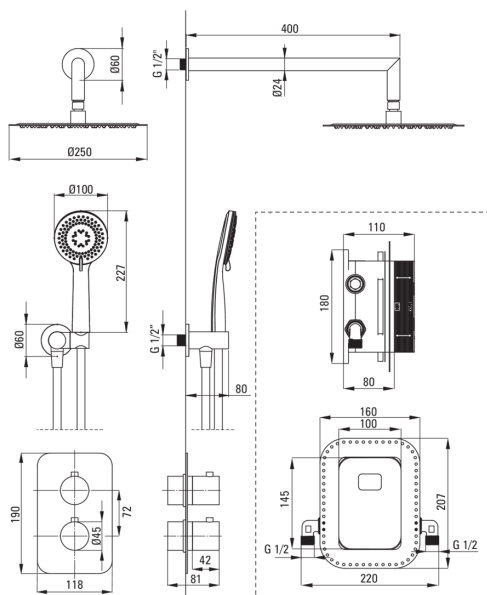

BOX

Set doccia a scomparsa, con BOX termostatico

 deante

Codice prodotto: BXYZREBT

EAN: 5907650844914

Colore: oro spazzolato

Garanzia [anni]: 7

Miscelatore

Tipo di miscelatore Scatola a scomparsa, termostatico

Metodo di installazione a scomparsa

Gruppo acustico [db] 1 ($x \leq 20$)

Beccucci

Gamma delle bocchette per doccia/ vasca [mm] 388

Soffione doccia

Forma rotondo

Materiale acciaio 304

Spessore 8.2

Diametro [mm] 250

Anticalcare Sì

Numero di funzioni 1

Tipo a ruscello a pioggia

Docce a mano

Numero di funzioni 3

Anticalcare Sì

Tipo a ruscello a pioggia, miscelato, idromassaggio

Tubi flessibili

Lunghezza [mm] 1500

Tipo di treccia non applicabile

Materiale della treccia PVC

Antitorsione 1

Connessione angolare