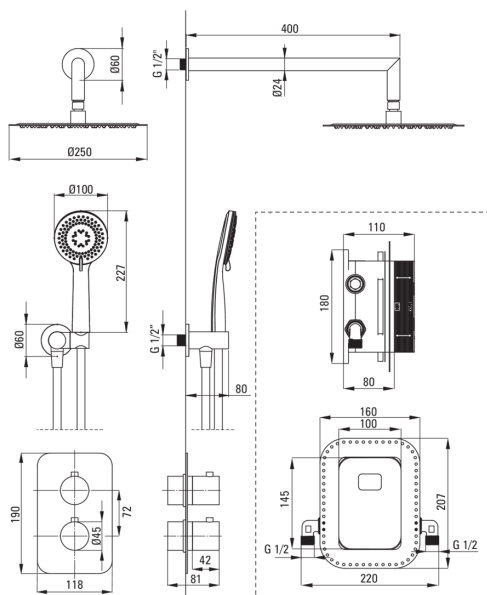

## Set doccia a scomparsa, con BOX termostatico

 deante

Codice prodotto: BXYZREBT

EAN: 5907650844914

Colore: oro spazzolato

Garanzia [anni]: 7

### Beccucci

Gamma delle bocchette per doccia/ vasca [mm]

388

### Soffione doccia

Forma rotondo

Materiale acciaio 304

Spessore 8.2

Diametro [mm] 250

Anticalcare Sì

Numero di funzioni 1

Tipo a ruscello a pioggia

### Tubi flessibili

Lunghezza [mm] 1500

Tipo di treccia non applicabile

Materiale della treccia PVC

Antitorsione 1