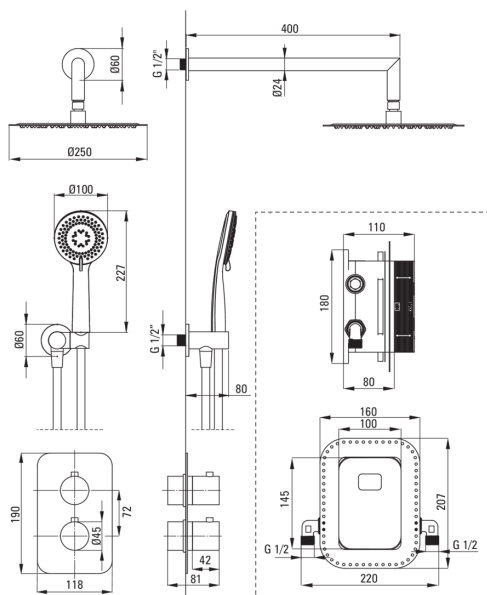

BOX

Juego de ducha oculto, con caja termostática

 deante

Código de producto: BXYZREBT

EAN: 5907650844914

Color: oro cepillado

Garantía [años]: 7

Mezclador

Tipo de mezcladora	Caja oculta, termostático
Metodo de instalacion	ocultado
Grupo acústico [db]	1 (x ≤ 20)

Boquiabiertos

Gama de boquilla de ducha/ baño [mm]	388
--------------------------------------	-----

Alcachofa de la ducha

Forma	redondo
Material	acero 304
Espesor	8.2
Diámetro [mm]	250
Anti-calcal	Sí
Número de funciones	1
Tipo de transmisión	lluvia

Duchas de mano

Número de funciones	3
Anti-calcal	Sí
Tipo de transmisión	lluvia, mezclado, Hidromasaje

Manguera

Longitud [mm]	1500
Trenza	no aplica
Material de trenza	PVC
Anti-twist	1

Conexión angular

Finalizar	oro cepillado
Tipo de conexión	para la manguera con soporte de ducha manual
Forma	redondo
Material	latón
Hilo de conexión	Sí
Montaje oculto	Sí