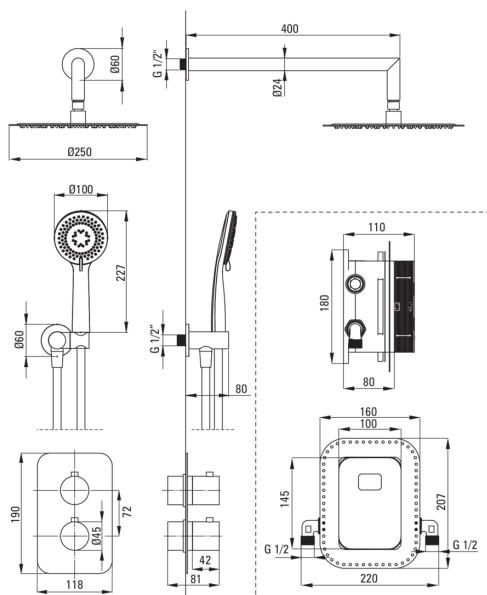

BOX

Juego de ducha oculto, con caja termostática

Código de producto: BXYZREBT

EAN: 5907650844914

Color: oro cepillado

Garantía [años]: 7

Mezclador

Tipo de mezcladora	Caja oculta, termostático
Metodo de instalacion	ocultado
Grupo acústico [db]	l (x ≤ 20)

Boquiabiertos

Gama de boquilla de ducha/ baño [mm]	388

Alcachofa de la ducha

Forma	redondo
Material	acero 304
Espesor	8.2
Diámetro [mm]	250
Anti-calcal	Sí
Número de funciones	1
Tipo de transmisión	lluvia

Duchas de mano

Número de funciones	3
Anti-calcal	Sí
Tipo de transmisión	lluvia, mezclado, Hidromasaje

Manguera

Longitud [mm]	1500
Trenza	no aplica
Material de trenza	PVC
Anti-twist	1

Conexión angular

Finalizar	oro cepillado
Tipo de conexión	para la manguera con soporte de ducha manual
Forma	redondo
Material	latón
Hilo de conexión	Sí
Montaje oculto	Sí

Características:

- Asamblea cómoda: puede instalar la caja ahora y elegir los elementos externos en cualquier momento
- Atemporalidad y posibilidades de creación ilimitadas
- Complementariedad y complejidad de la oferta
- Los mejores materiales que garantizan durabilidad y confiabilidad del producto
- Solo los mejores materiales cuya calidad es confirmada por la investigación en el laboratorio
- El ensamblaje oculto asegura la estética del baño
- El bloqueo de temperatura de 38 ° C previene las quemaduras
- Ajustable el ángulo de inclinación de teleducha
- Cabeza de acero ultra delgada
- Teleducha de 3 funciones
- Teleducha con la función anti-calcal
- Sistema anti-Calc que facilita la eliminación del lodo de piedra