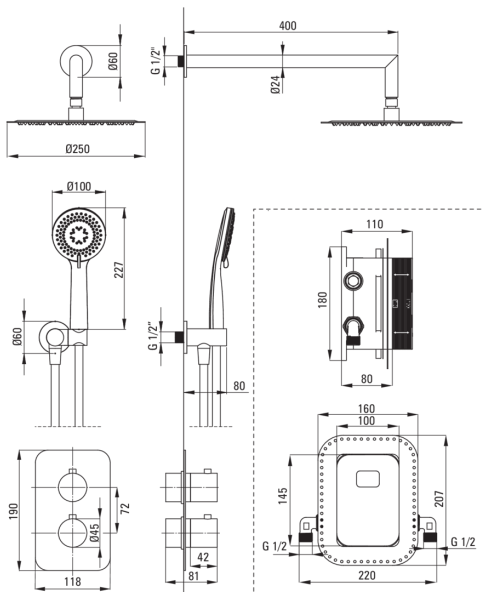

BOX

Unterputz-Duschset, mit thermostatischer Box

Artikel-Nr.: BXYZREBT

EAN: 5907650844914

Farbe: gebürstetes Gold

Garantie [Jahre]: 7

Armatur

Art der armatur Unterputzbox,
thermostatisch

Methode der montage Unterputz-

Akkustische gruppe I (x ≤ 20)

Ausläufe

Ausladung der duscharmatur/
badewannenarmatur [mm] 388

Kopfbrause

Form rund

Material Stahl 304

Dicke [mm] 8.2

Schläuche

Länge 1500

Geflechtart nicht zutreffend

Geflechtmaterial PVC

Anti-twist 1

Winkelanschlüsse

Ausführung gebürstetes Gold
Anschlussart für Schlauch mit
Handbrause-Halterung

Form rund

Material Messing

Anschlussgewinde Ja

Unterputzmontage Ja

Charakteristische Merkmale:

- Bequeme Installation - BOX kann jetzt installiert werden und die äußeren Elemente können zu einem beliebigen Zeitpunkt ausgewählt werden
- Zeitlosigkeit und unbeschränkte Möglichkeiten der Gestaltung
- Komplementarität und Komplexität des Angebots
- Die besten Materialien, die Langlebigkeit und Zuverlässigkeit des Produkts garantieren
- Nur die besten Materialien, deren Qualität durch Laboruntersuchungen bestätigt wird
- Innovative und pflegeleichte Beschichtung - gebürstetes Gold
- Unterputzmontage für ästhetische Gestaltung im Bad
- 38°C Temperatursperre zum Schutz vor Verbrühungen
- Einstellbarer Winkel der Brause
- Ultradünner Stahlkopf