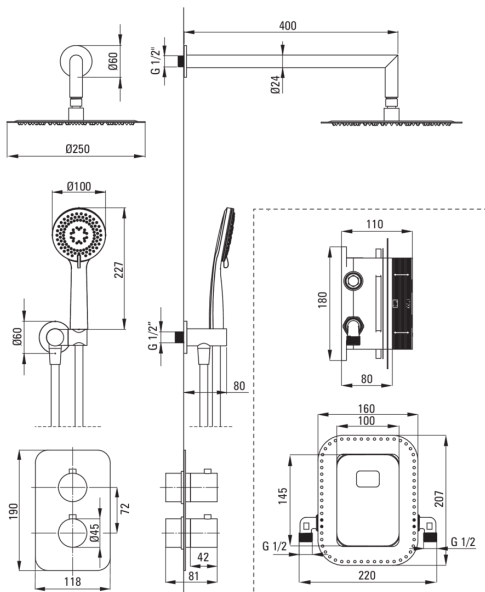

### Armatur

Art der armatur Unterputzbox,  
thermostatisch

Methode der montage Unterputz-  
Akkustische gruppe I (x ≤ 20)

### Ausläufe

Ausladung der duscharmatur/  
badewannenarmatur [mm] 388

### Kopfbrause

Form rund  
Material Stahl 304  
Dicke [mm] 8.2  
Durchschnitt 250  
Anti-calc Ja  
Anzahl der funktionen 1  
Strahlart Regen-

### Schläuche

Länge 1500  
Geflechtart nicht zutreffend  
Geflechtmaterial PVC  
Anti-twist 1