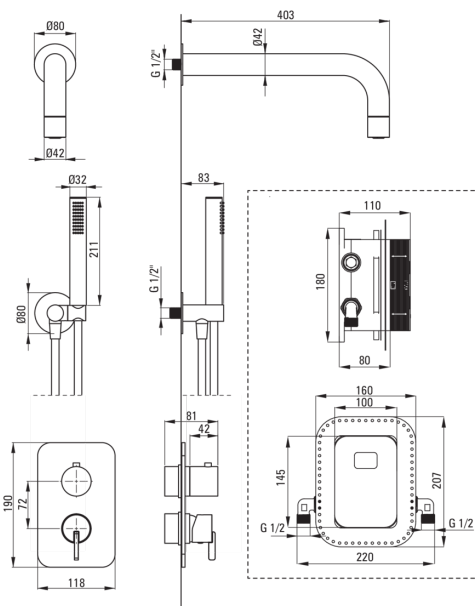

# Душова кабіна, з змішуючим BOXом

deante

Код продукту: BXYZNQSM

EAN: 5907650844518

Колір: negro

Гарантія: 7

## Змішувач

Тип змішувача Бокс прихованого монтажу

## Носики

Вид носика нерухомий

Діапазон виливу для душу / ванни [мм]

382

## Верхній душ

Матеріал латунь

Товщина 42

Діаметр [мм] 42

Anti calc Так

Кількість функцій 1

Типи потоку дощовий