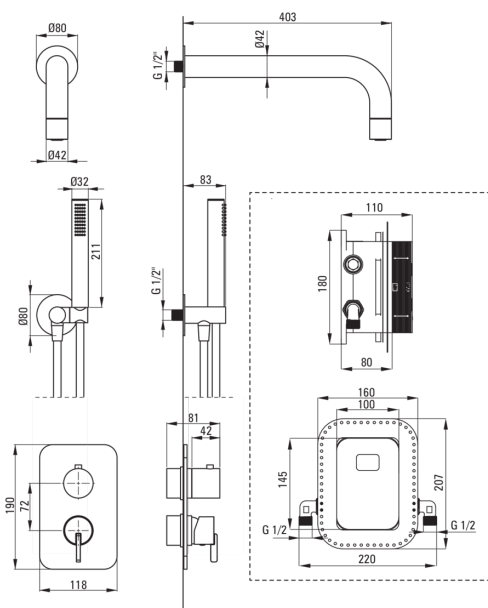

SILIA

podometni tuš komplet, z armaturo BOX

 deante

koda izdelka: BXYZNQSM

EAN: 5907650844518

Barva: Nero

Garancija [leta]: 7

Armaturo vključena

Tip armature podometni BOX

Izlivi

Tip izliva fiksno

Dolžina izliva za tuš/kad [mm] 382

Tuš glava

Material medenina

Debelina 42

Premer [mm] 42

Kotni priključki

Finiš Nero

Tip priključka za cev z držalom za tuš ročko

Oblika okroglo

Material jeklo 304, medenina

Navoj priključka 1/2\"/>

Podometna montaža Ja

karakteristike:

- Plemenita oblika in brezčasna preprostost
- Optimalni vodni curek v obliki stožca
- Priročna montaža - BOX lahko namestite zdaj in kadar koli izberete zunanje elemente
- Brezčasnost in neomejene ustvarjalne možnosti
- Komplementarnost in celovitost ponudbe
- Najboljši materiali zagotavljajo trpežnost in zanesljivost izdelka
- Tuš ročka s sistemom Anti-calc, ki olajša odstranjevanje vodnega kamna
- Inovativen in trpežen premaz Nero, ki je enostaven za čiščenje
- Cool-out tuš ročka, ki se ne segreva
- V ponudbi Deante imamo tudi varna namenska čistila
- Podometna montaža poskrbi za estetiko kopalnice
- Trpežen zaključek cevi iz medenine
- Sistem anti-twist, ki preprečuje zvijanje cevi
- Nastavljiv kot tuš ročke
- 3-funkcijsko stikalo za prho z možnostjo zaklepanja na 2 funkciji