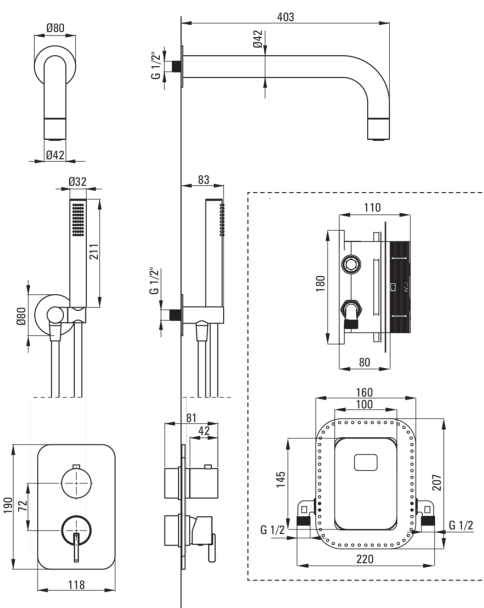

## Набор для душа скрытого монтажа, со смешивающим ВОХом

Код товара: BXYZNQSM

EAN: 5907650844518

Цвет: negro

Гарантия [лет]: 7

### Изливы

Вид излива: стандартный

Длина излива для душа/ванны [мм]: 382

### Верхний душ

Материал: латунь

Толщина [мм]: 42

Диаметр [мм]: 42

Anti-calc: Да

Количество функций: 1

Виды струи: дождевой

### Кронштейн для подключения шланга

Отделка: negro

Вид кронштейна: к шлангу с держателем лейки

Форма: круглый

Материал: сталь 304, латунь

Винт кронштейна: Да

Скрытый монтаж: Да