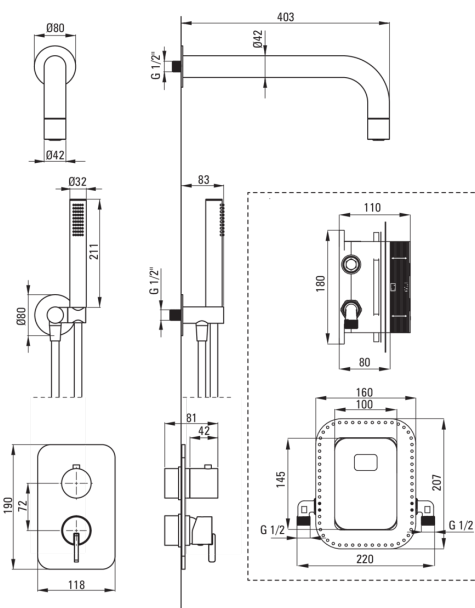

Bateria

Rodzaj baterii BOX podtynkowy

Wylewka

Rodzaj wylewki stała

Zasięg wylewki natryskowej/
wannowej [mm] 382

Główka natryskowa

Materiał mosiądz

Grubość [mm] 42

Średnica [mm] 42

Anti-calc Tak

Ilość funkcji 1

Rodzaje strumienia deszczowy

Słuchawka

Ilość funkcji 1

Anti-calc Tak

Rodzaje strumienia deszczowy

Dodatkowe cechy cool-out

Przyłącze kątowe

Wykończenie nero

Rodzaj przyłącza do węża z uchwytem na słuchawkę

Kształt okrągły

Materiał stal 304, mosiądz

Gwint przyłącza Tak

Montaż podtynkowy Tak