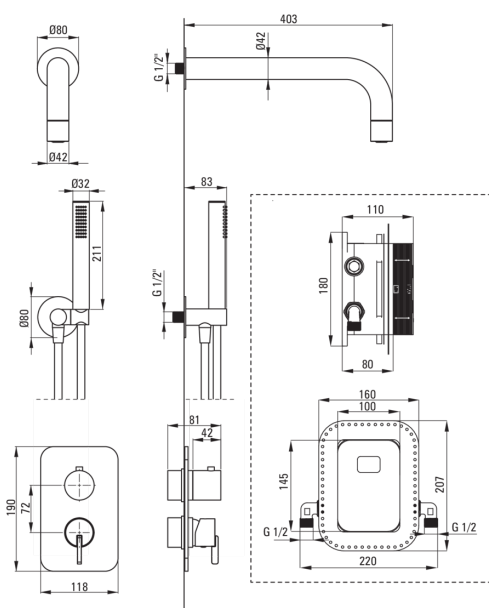

## Juego de ducha oculto, con caja de mezcladora

 deante

Código de producto: BXYZNQSM

EAN: 5907650844518

Color: negro

Garantía [años]: 7

### Boquiabiertos

Tipo de boquilla aún

Gama de boquilla de ducha/ baño [mm] 382

### Alcachofa de la ducha

Material latón

Espesor 42

Diámetro [mm] 42

Anti-calcal Sí

Número de funciones 1

Tipo de transmisión lluvia

### Conexión angular

Finalizar negro

Tipo de conexión para la manguera con soporte de ducha manual

Forma redondo

Material acero 304, latón

Hilo de conexión Sí

Montaje oculto Sí