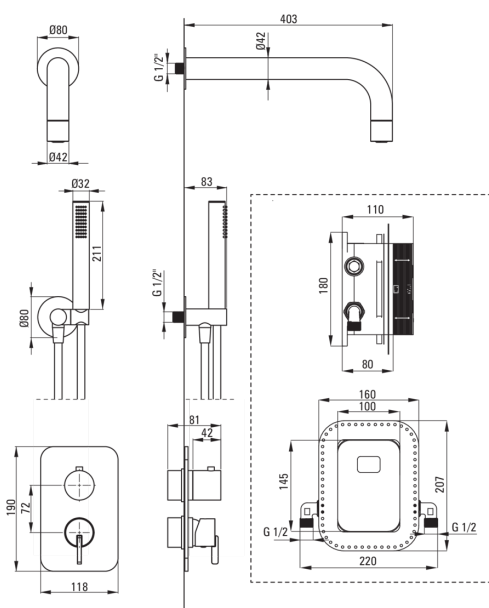

SILIA

Juego de ducha oculto, con caja de mezcladora

deante

Código de producto: BXYZNQSM

EAN: 5907650844518

Color: negro

Garantía [años]: 7

Mezclador

Tipo de mezcladora Caja oculta

Boquiabiertos

Tipo de boquilla aún

Gama de boquilla de ducha/ baño [mm] 382

Alcachofa de la ducha

Material latón

Espesor 42

Diámetro [mm] 42

Conexión angular

Finalizar negro

Tipo de conexión para la manguera con soporte de ducha manual

Forma redondo

Material acero 304, latón

Hilo de conexión Sí

Montaje oculto Sí

Características: