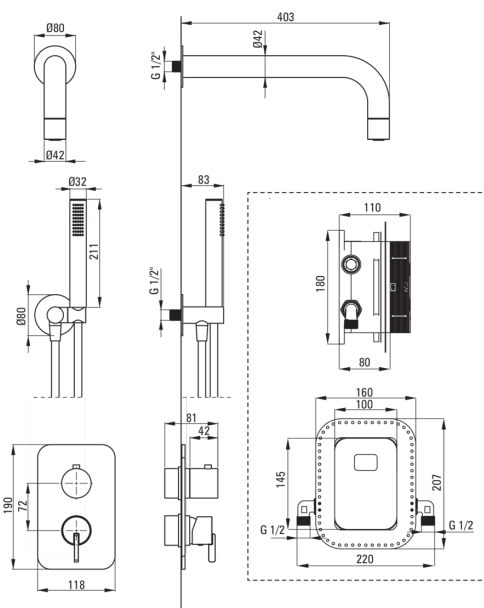

SILIA

Unterputz-Duschset, mit Mischbox

deante

Artikel-Nr.: BXYZNQSM

EAN: 5907650844518

Farbe: Nero

Garantie [Jahre]: 7

Armatur

Art der armatur Unterputzbox

Ausläufe

Auslaufart fest

Ausladung der duscharmatur/
badewannenarmatur [mm] 382

Kopfbrause

Material Messing

Dicke [mm] 42

Durchschnitt 42

Anti-calc Ja

Anzahl der funktionen 1

Strahlart Regen-

Handbrausen

Anzahl der funktionen 1

Anti-calc Ja

Strahlart Regen-

Zusatzmerkmale cool out

Winkelanschlüsse

Ausführung Nero

Anschlussart für Schlauch mit
Handbrause-Halterung

Form rund

Material Stahl 304, Messing

Anschlussgewinde Ja

Unterputzmontage Ja

Charakteristische Merkmale:

- Edle Form und zeitlose Schlichtheit
- Optimierter kegelförmiger Wasserstrahl
- Bequeme Installation - BOX kann jetzt installiert werden und die äußeren Elemente können zu einem beliebigen Zeitpunkt ausgewählt werden
- Zeitlosigkeit und unbeschränkte Möglichkeiten der Gestaltung
- Komplementarität und Komplexität des Angebots
- Die besten Materialien, die Langlebigkeit und Zuverlässigkeit des Produkts garantieren
- Handbrause mit Anti-Kalk-System erleichtert das Entfernen von Kalk
- Innovative, langlebige und leicht zu reinigende Nero-Beschichtung
- Cool-Out-Handbrause, die sich nicht erwärmt
- Spezielles Mittel, das für die zu reinigenden Oberflächen unbedenklich ist
- Unterputzmontage für ästhetische Gestaltung im Bad
- Langlebige Schlauchenden aus Messing
- Anti-Twist-System verhindert das Verdrehen des Schlauchs
- Einstellbarer Winkel der Brause
- 3-Funktions-Duschschalter mit Sperre für 2 Funktionen