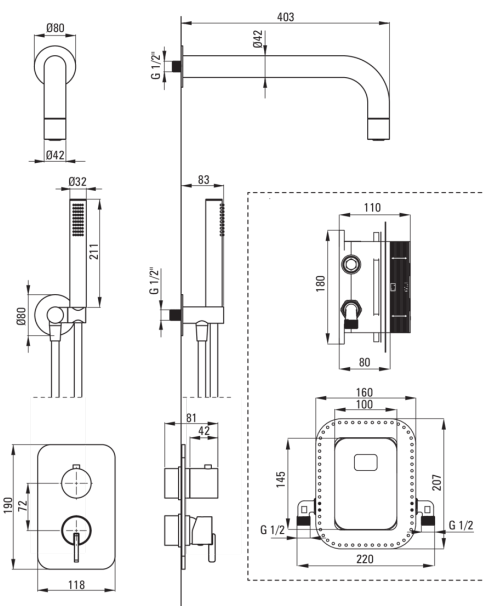

SILIA

Unterputz-Duschset, mit Mischbox

Artikel-Nr.: BXYZNQSM

EAN: 5907650844518

Farbe: Nero

Garantie [Jahre]: 7

Armatur

Art der armatur Unterputzbox

Ausläufe

Auslaufart fest

Ausladung der duscharmatur/
badewannenarmatur [mm] 382

Kopfbrause

Material Messing

Dicke [mm] 42

Durchschnitt 42

Anti-calc Ja

Anzahl der funktionen 1

Strahlart Regen-

Handbrausen

Anzahl der funktionen 1

Anti-calc Ja

Strahlart Regen-

Zusatzmerkmale cool out

Winkelanschlüsse

Ausführung Nero

Anschlussart für Schlauch mit
Handbrause-Halterung

Form rund

Material Stahl 304, Messing

Anschlussgewinde Ja

Unterputzmontage Ja

Charakteristische Merkmale:

- Edle Form und zeitlose Schlichtheit
- Optimierter kegelförmiger Wasserstrahl
- Bequeme Installation - BOX kann jetzt installiert werden und die äußeren Elemente können zu einem beliebigen Zeitpunkt ausgewählt werden
- Zeitlosigkeit und unbeschränkte Möglichkeiten der Gestaltung
- Komplementarität und Komplexität des Angebots
- Die besten Materialien, die Langlebigkeit und Zuverlässigkeit des Produkts garantieren
- Handbrause mit Anti-Kalk-System erleichtert das Entfernen von Kalk
- Innovative, langlebige und leicht zu reinigende Nero-Beschichtung
- Cool-Out-Handbrause, die sich nicht erwärmt
- Spezielles Mittel, das für die zu reinigenden Oberflächen unbedenklich ist
- Unterputzmontage für ästhetische Gestaltung im Bad
- Langlebige Schlauchenden aus Messing
- Anti-Twist-System verhindert das Verdrehen des Schlauchs
- Einstellbarer Winkel der Brause
- 3-Funktions-Duschschalter mit Sperre für 2 Funktionen